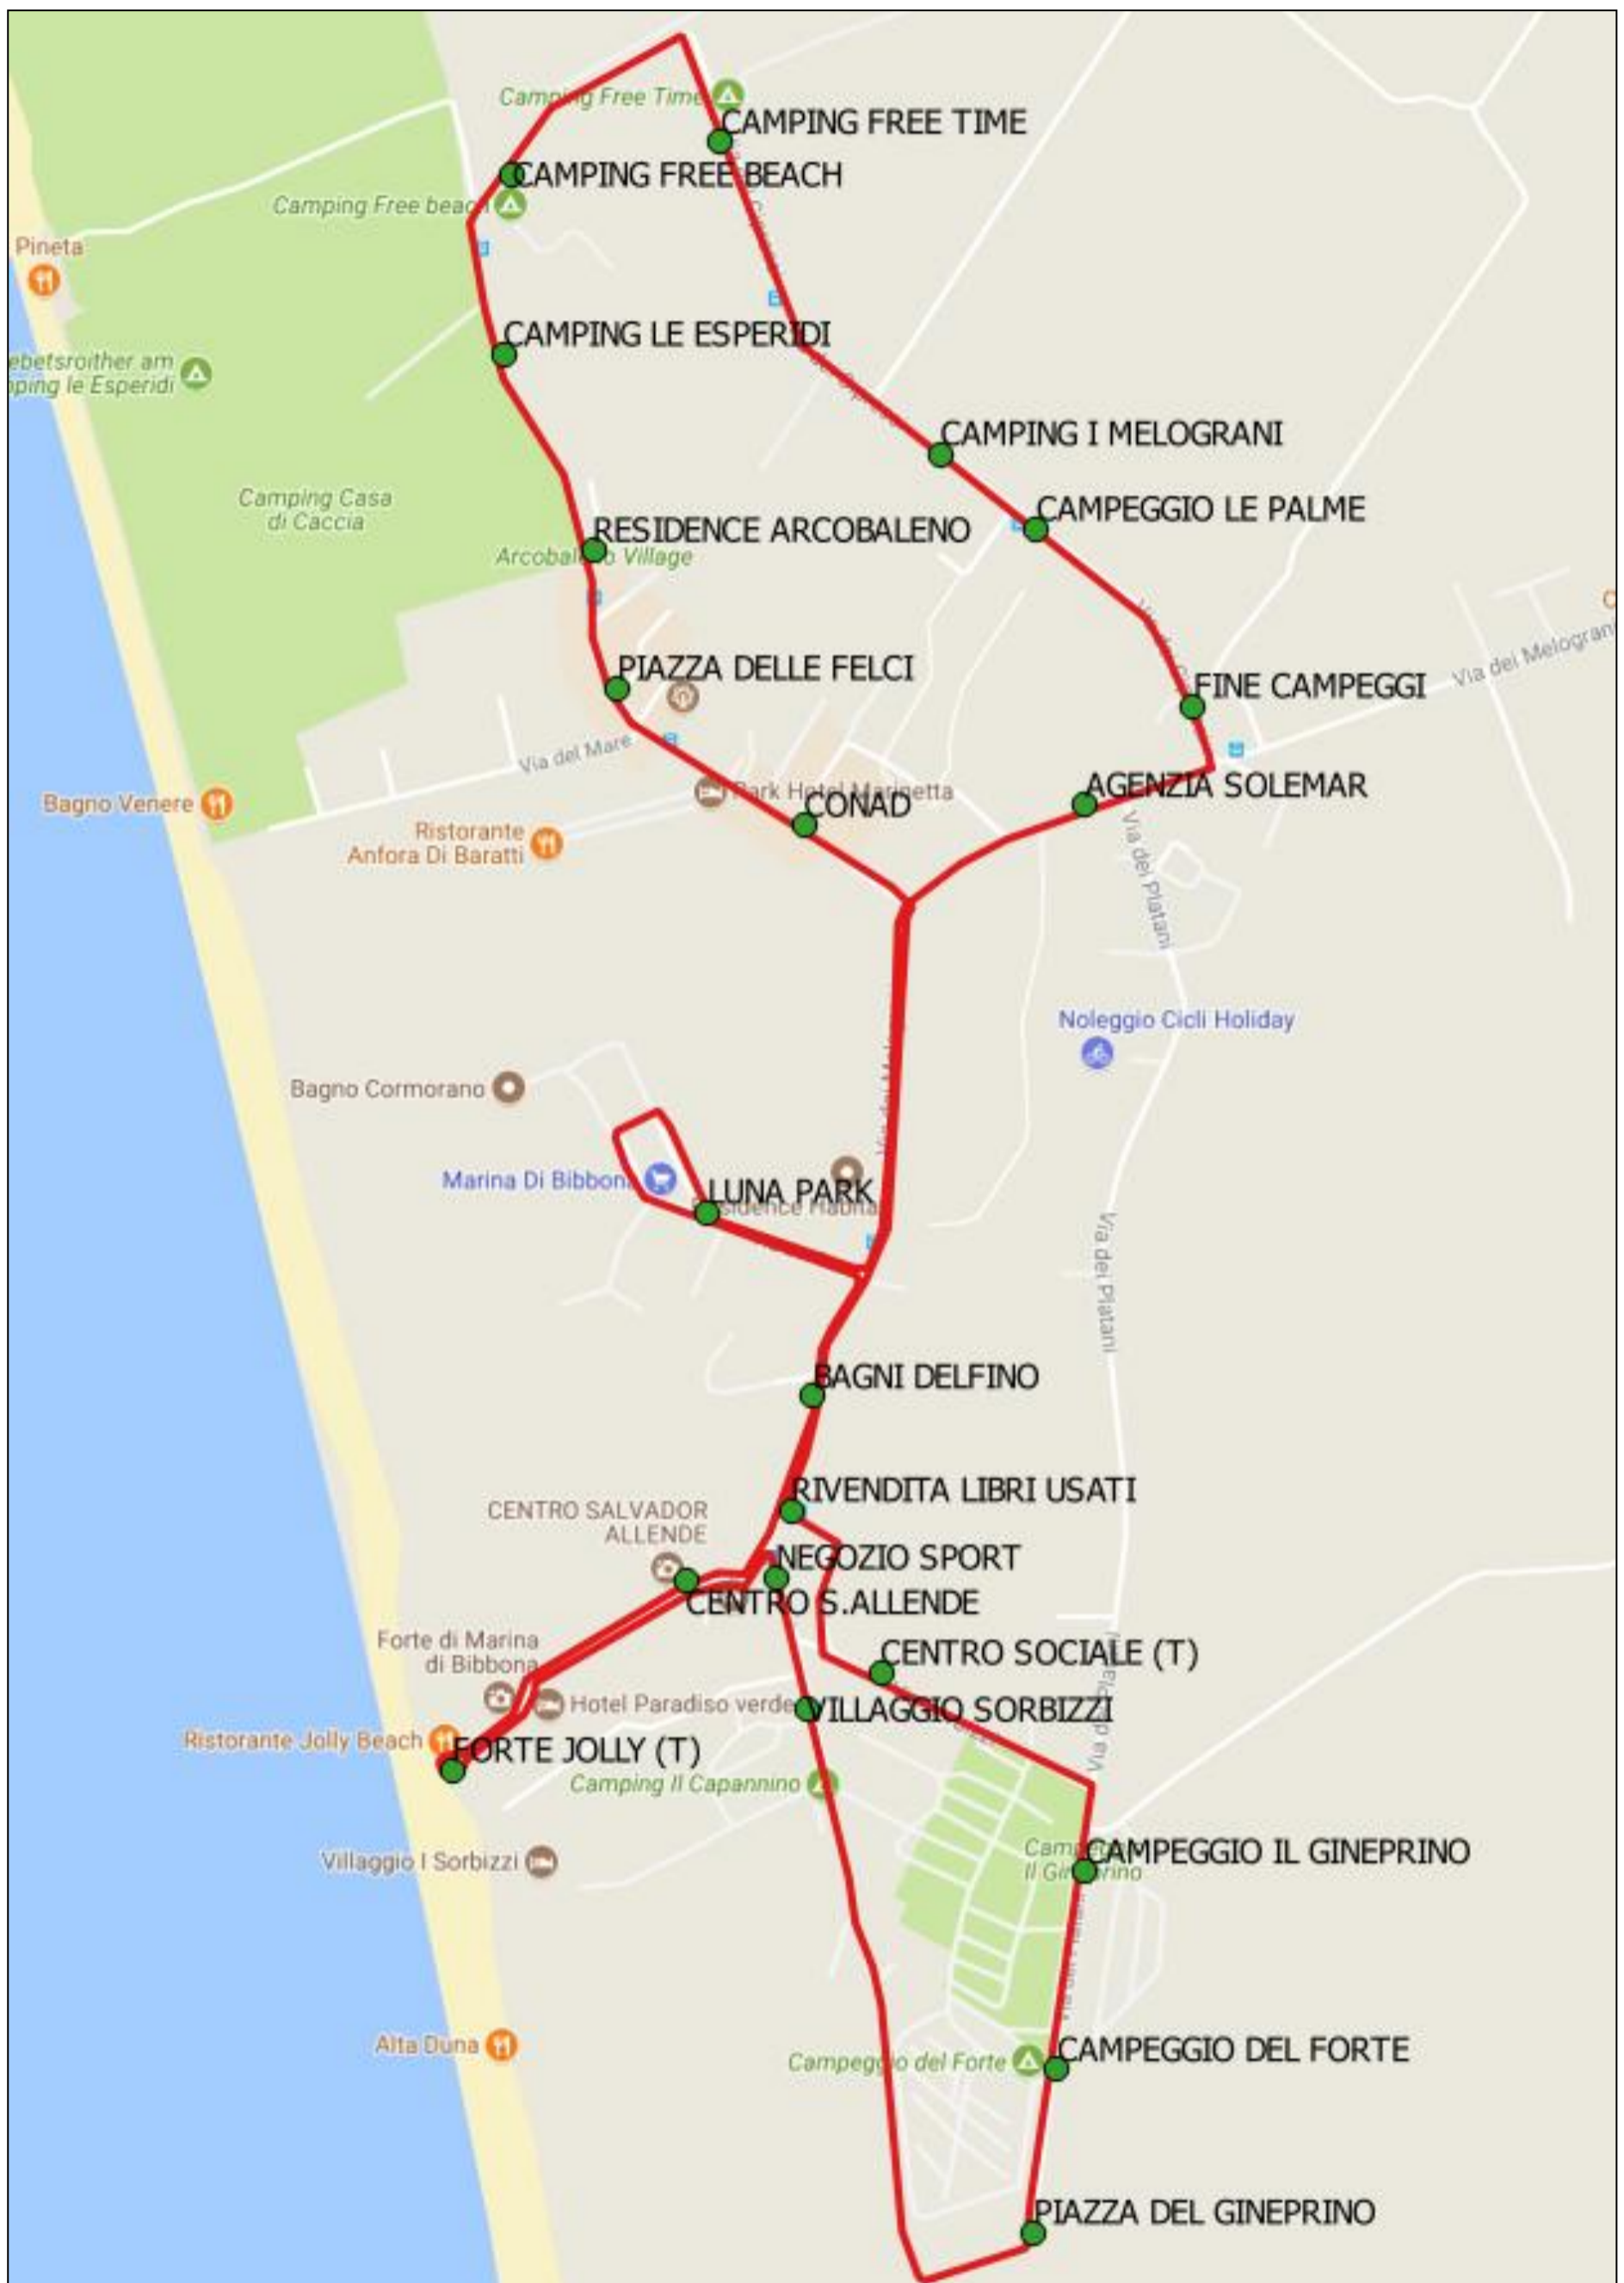

BIBBONA – Trenino di Marina