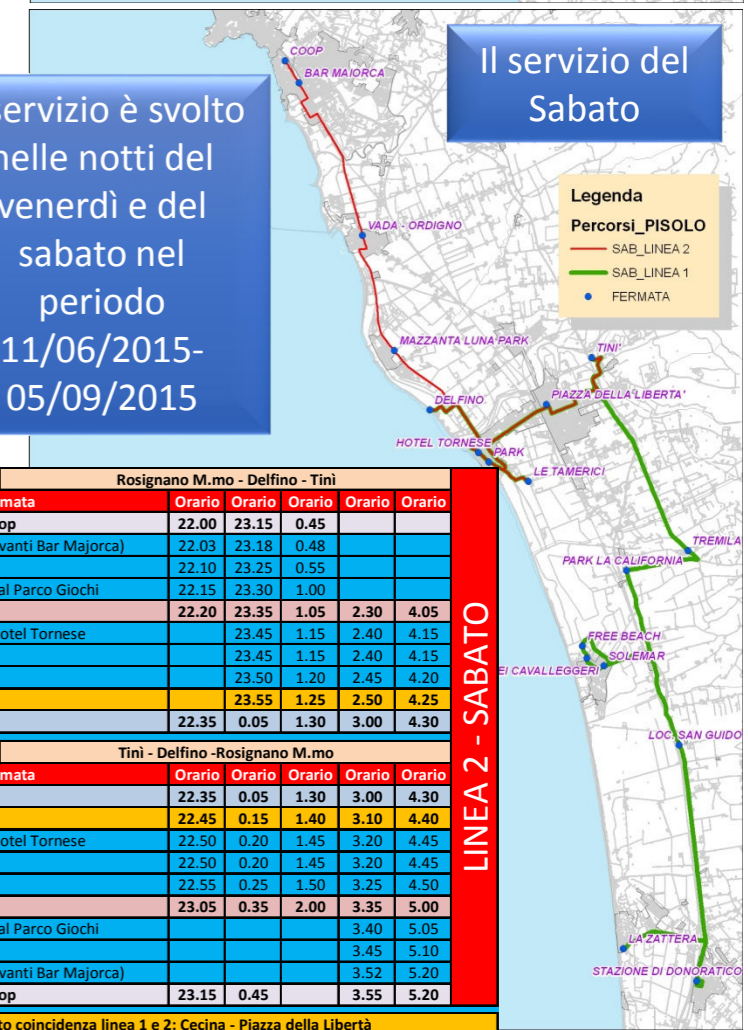

LINEA 2 - ANDATA Rosignano M.mo - Delfino - Tini						
Fermata	Orario	Orario	Orario	Orario	Orario	Orario
Rosignano Solvay - Coop	22.00	23.15	0.45			
Rosignano Solvay - (davanti Bar Majorca)	22.03	23.18	0.48			
Vada - Ordigno	22.10	23.25	0.55			
La Mazzanta - davanti al Parco Giochi	22.15	23.30	1.00			
Delfino Disco Club	22.20	23.35	1.05	2.30	4.05	
Cecina Mare davanti Hotel Tornese	23.45	1.15	2.40	4.15		
Cecina Mare Park	23.45	1.15	2.40	4.15		
Le Tamerici	23.50	1.20	2.45	4.20		
Cecina - Piazza Libertà	23.55	1.25	2.50	4.25		
Tini	22.35	0.05	1.30	3.00	4.30	

Punto coincidenza linea 1 e 2: Cecina - Piazza della Libertà

TARIFFE

Corsa semplice 2,0 €

Andata + Ritorno 3,0 €

Il servizio del Venerdì

Il servizio è svolto nelle notti del venerdì e del sabato nel periodo 11/06/2015-05/09/2015

Il servizio del Sabato

LINEA 2 - RITORNO Tini - Delfino - Rosignano M.mo						
Fermata	Orario	Orario	Orario	Orario	Orario	Orario
Tini	22.35	0.05	1.30	3.00	4.30	
Cecina - Piazza Libertà	22.45	0.15	1.40	3.10	4.40	
Cecina Mare davanti Hotel Tornese	22.50	0.20	1.45	3.20	4.45	
Cecina Mare Park	22.50	0.20	1.45	3.20	4.45	
Le Tamerici	22.55	0.25	1.50	3.25	4.50	
Delfino Disco Club	23.05	0.35	2.00	3.35	5.00	
La Mazzanta - davanti al Parco Giochi				3.40	5.05	
Vada - Ordigno				3.45	5.10	
Rosignano Solvay - (davanti Bar Majorca)				3.52	5.20	
Rosignano Solvay - Coop	23.15	0.45		3.55	5.20	

LINEA 2 - SABATO