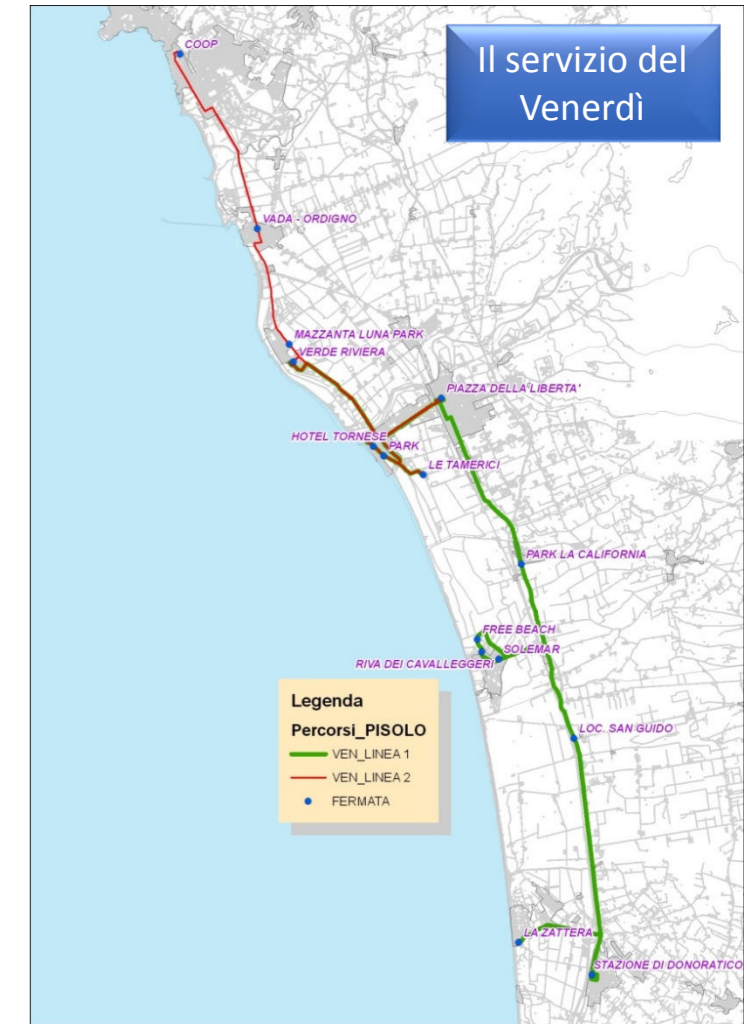

TARIFFE

Corsa semplice 2,0 €

Andata + Ritorno 3,0 €

Il servizio del Venerdì

Il servizio è svolto nelle notti del venerdì e del sabato nel periodo 11/06/2015-05/09/2015