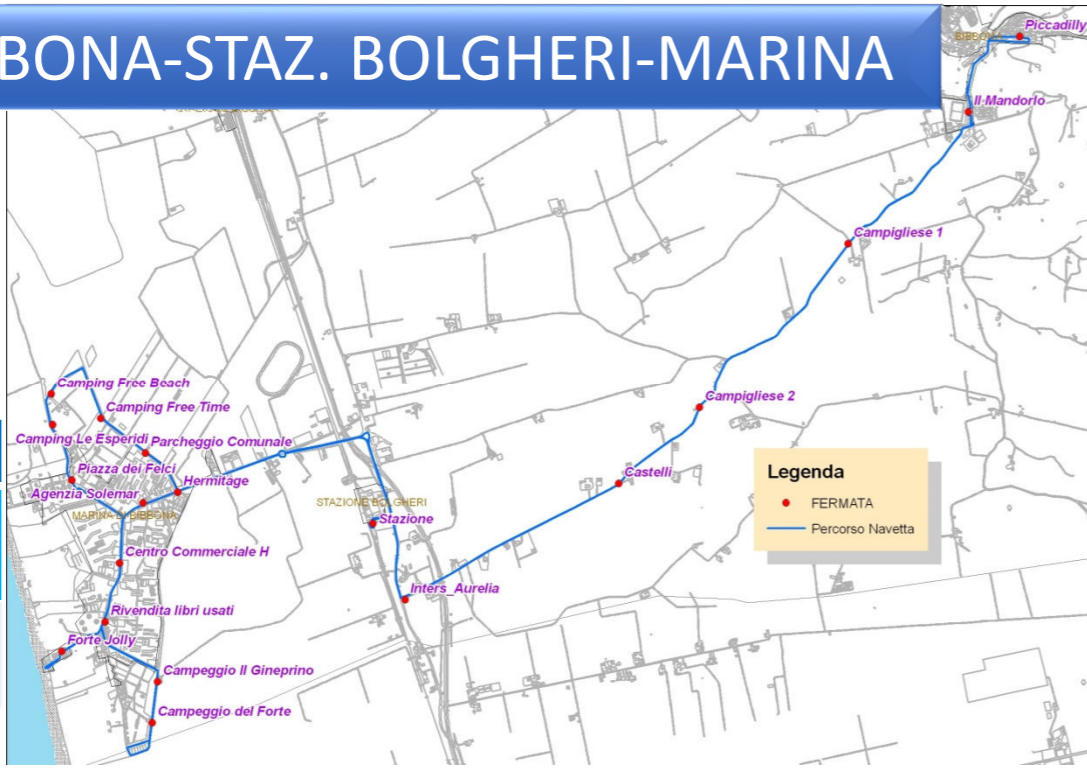

NAVETTA BIBBONA-STAZ. BOLGHERI-MARINA

Il servizio è svolto nel periodo
11/06/2015
13/09/2015

TARIFFE

Corsa semplice 1,2 €

Abbonamento mensile 29 €

Gratuità fino ad 1 metro di altezza

Fermata/Corsa	1A	2A	3A	4A	5A	6A	7A	8A	9A	10A
Camp. Il Forte		08:44	09:54	11:19	12:05	13:46	15:30	17:24	18:34	19:40
Camp. Gineprino		08:45	09:55	11:20	12:06	13:47	15:31	17:25	18:35	19:41
Rivendita libri usati		08:47	09:57	11:22	12:08	13:49	15:33	17:27	18:37	19:42
Piazza dei Felci		08:49	09:59	11:24	12:10	13:51	15:35	17:29	18:39	19:44
Camp. Le Esperidi		08:50	10:00	11:25	12:11	13:52	15:36	17:30	18:40	19:45
Camp. Free Beach		08:51	10:01	11:26	12:12	13:53	15:37	17:31	18:41	19:47
Camp. Free Time		08:52	10:02	11:27	12:13	13:54	15:38	17:32	18:42	19:48
Parccheggio Comunale		08:54	10:04	11:29	12:15	13:56	15:40	17:34	18:44	19:50
Hermitage		08:55	10:05	11:30	12:16	13:57	15:41	17:35	18:45	19:51
Stazione			10.08 fer+sab	11:38			15:44	17.38 dom		19:55
TRENO			10.17 10.10 sab	11:45			16:02	17.47 dom		20:02
Stazione							16:15			20:10
Inters_Aurelia		08:58	10.10 dom		12:19	14:00	16:17	17.38 no dom	18:48	20:12
Castelli		09:00	10.12 dom		12:21	14:02	16:19	17.40 no dom	18:50	20:14
Campigliese_2		09:03	10.15 dom		12:24	14:05	16:22	17.45 no dom	18:53	20:17
Campigliese_1		09:05	10.17 dom		12:26	14:07	16:24	17.47 no dom	18:55	20:19
Il Mandorlo		09:08	10.19 dom		12:28	14:09	16:26	17.49 no dom	18:57	20:21
Piccadilly		09:11	10.21 dom		12:30	14:11	16:28	17.51 no dom	19:00	20:24
Fermata/Corsa	1R	2R	3R	4R	5R	6R	7R	8R	9R	10R
Piccadilly	08:10	09:11	10.21 dom		13:15	14:30	16:30	17.51 no dom	19:00	
Il Mandorlo	08:13	09:14	10.23 dom		13:18	14:33	16:33	17.54 no dom	19:03	
Campigliese_1	08:16	09:16	10.25 dom		13:20	14:35	16:35	17.55 no dom	19:05	
Campigliese_2	08:19	09:19	10.27 dom		13:23	14:38	16:38	17.57 no dom	19:08	
Castelli	08:22	09:21	10.30 dom		13:26	14:41	16:41	17.59 no dom	19:11	
Inters_Aurelia	08:24	09:23	10.32 dom		13:28	15:43	16:43	18.01 no dom	19:13	
Stazione	08:26	09:25	10.34 dom		13:30	14:45	16:45	18.03 no dom		
TRENO	8.04/8.17 8.22 sab	9.36 9.28 (sab+dom)	10.27 dom	11:45	13:22	14:54	17:02	18:10		
Stazione	08:28	09:40	10.20 fer+sab/10.35 dom	11:53	13:32	15:05	17:10	18:20		
Agenzia Solemar	08:33	09:43	10.23 fer+sab/10.38 dom	11:55	13:35	15:08	17:13	18:23	19:18	
Centro Comm Lotto H	08:35	09:45	10.25 fer+sab/10.40 dom	11:58	13:37	15:10	17:15	18:25	19:20	
Forte-Jolly	08:40	09:50	10.30 fer+sab/10.45 dom	12:02	13:42	15:15	17:20	18:30	19:25	
Camp. Il Forte	08:44	09:54	10.34 fer+sab/10.49 dom	12:05	13:46	15:19	17:24	18:34	19:29	

Gli orari senza indicazioni di giorno (sab o dom) si intendono validi nei giorni feriali

SERVIZIO NOTTURNO - PISOLO

LINEA 1 - ANDATA M. di Castagneto-M. di Bibbona-Verde Riviera				
Fermata	Orario	Orario	Orario	Orario
Marina di Castagneto - La Zattera	22.00	0.00	3.00	
Stazione Donoratico	22.08	0.08	3.08	
Località San Guido	22.15	0.15	3.15	
Marina di Bibbona - Solemar	22.20	0.20	3.20	
Marina di Bibbona - Riva dei Cavalleggeri	22.20	0.20	3.20	
Marina di Bibbona - Free Beach	22.20	0.20	3.20	
La California Park (davanti Farmacia)	22.30	0.33	3.30	
Cecina - Piazza Libertà	22.37	0.40	3.40	
Cecina Mare davanti Hotel Tornese	22.40	0.45	3.40	
Cecina Mare Park	22.40	0.45	3.45	
Le Tamerici	22.45	0.50	3.50	
Verde Riviera	22.45	1.00	4.00