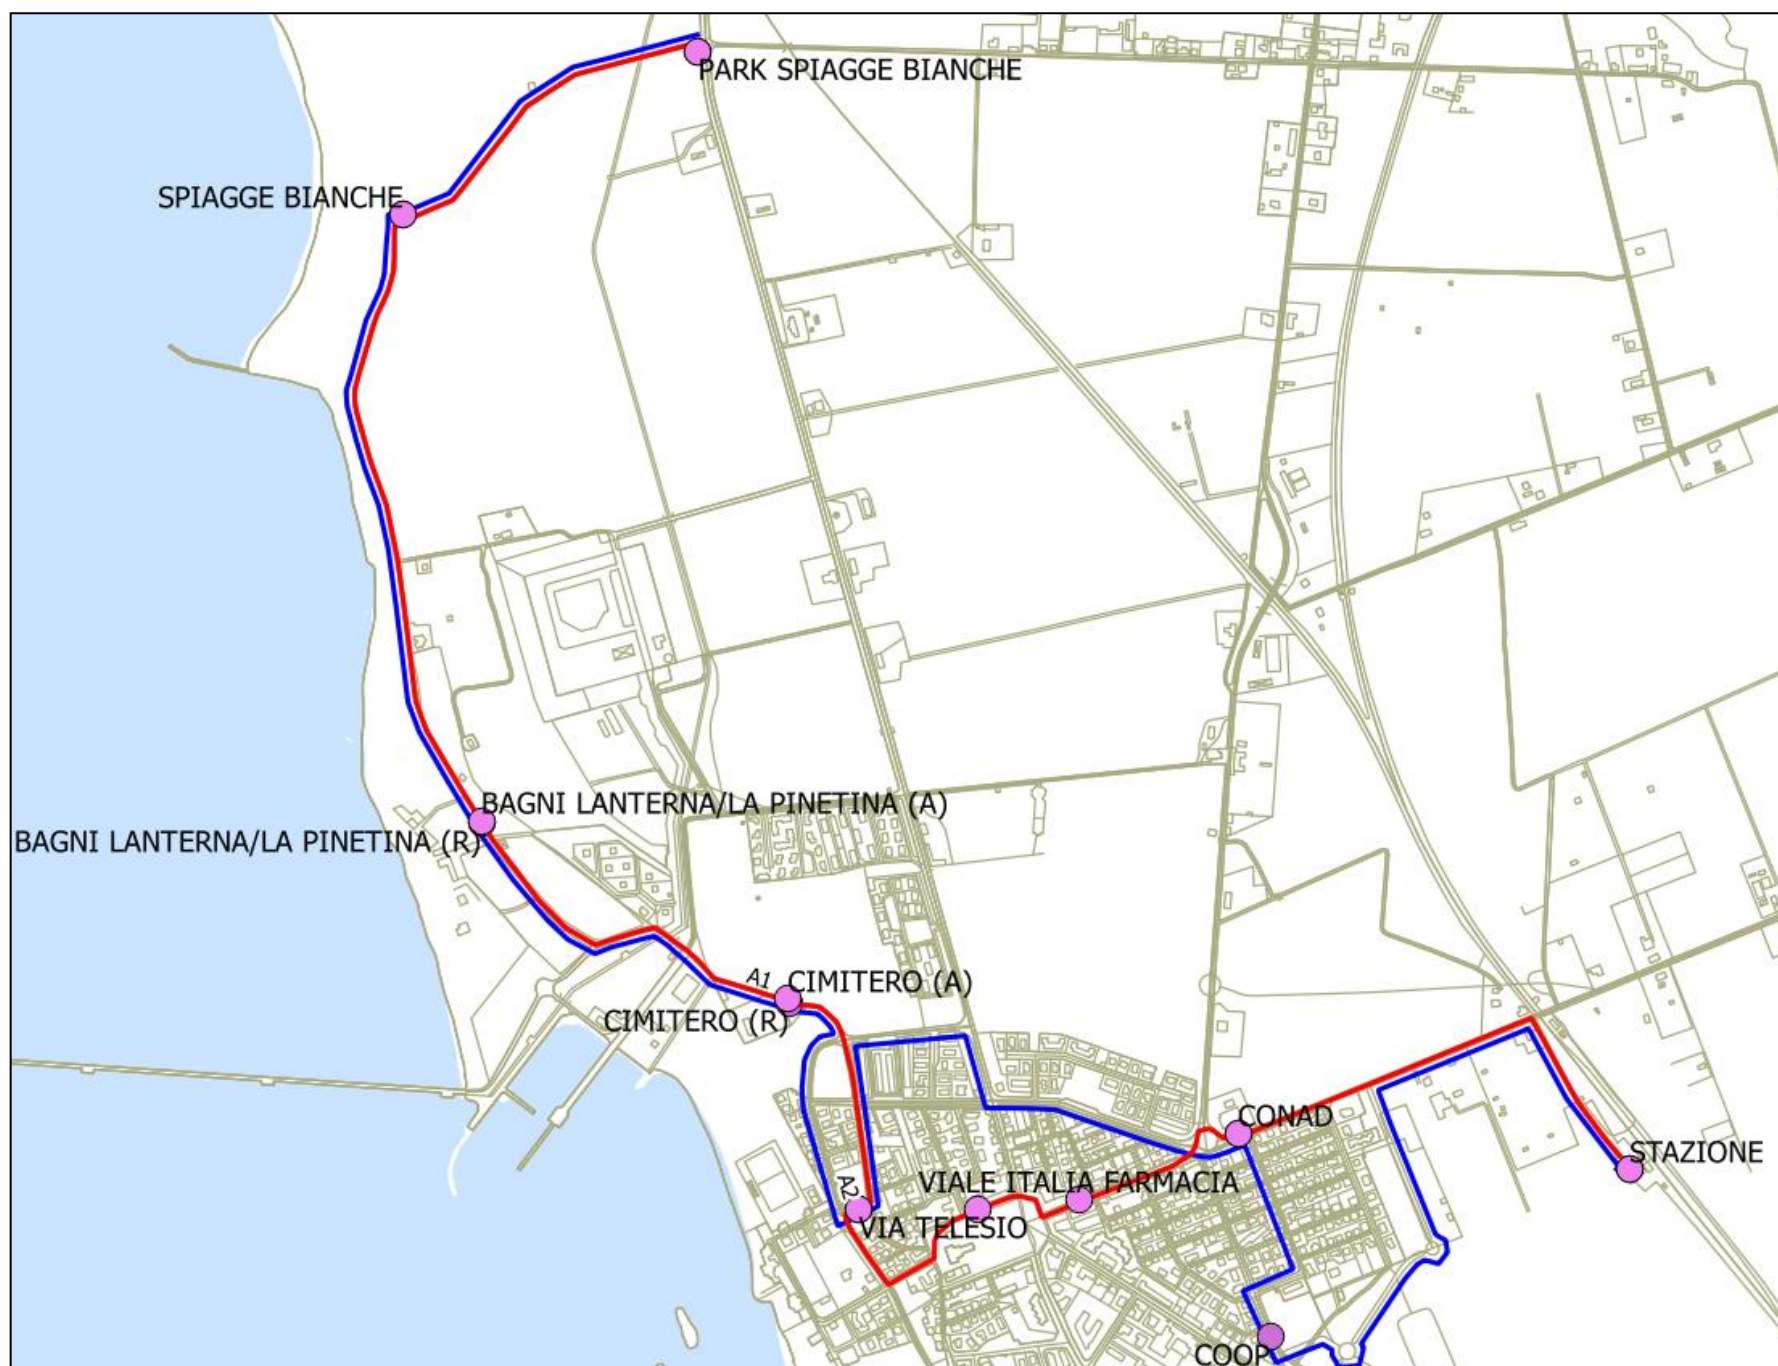

ROSIGNANO – Trenino F.S. Stazione - Vada - Spiagge Bianche

Fermata

Vada-Capolina Stazione FF.SS.	08:10	10:30	14:23	16:34	19:13
Supermercato CONAD	08:13	10:33	14:26	16:37	19:16
Viale Italia farmacia	08:14	10:34	14:27	16:38	19:17
P.zza Garibaldi (rist.Meridiana)	08:17	10:37	14:30	16:41	19:20
Via Telesio-Saracine	08:20	10:40	14:33	16:44	19:23
Via Pietrabianca-Cimitero	08:23	10:43	14:36	16:47	19:26
Bagni Lanterna-Pinetina	08:29	10:49	14:42	16:53	19:32
Spiagge Bianche	08:36	10:56	14:49	17:00	19:39
Parcheeggio Spiagge Bianche	08:40	11:00	14:53	17:04	19:43
Parcheeggio Spiagge Bianche	08:40	11:00	14:53	17:15	19:43
Spiagge Bianche	08:44	11:04	14:57	17:19	19:47
Bagni Lanterna-Pinetina	08:51	11:11	15:04	17:26	19:54
Via Pietrabianca-Cimitero	08:57	11:17	15:10	17:32	20:00
Via Telesio-Saracine	09:00	11:20	15:13	17:35	20:03
Supermercato CONAD	09:06	11:26	15:19	17:41	20:09
Supermercato COOP	09:08	11:28	15:21	17:43	20:11
Vada-Capolina Stazione FF.SS.	09:13	11:33	15:26	17:48	20:16