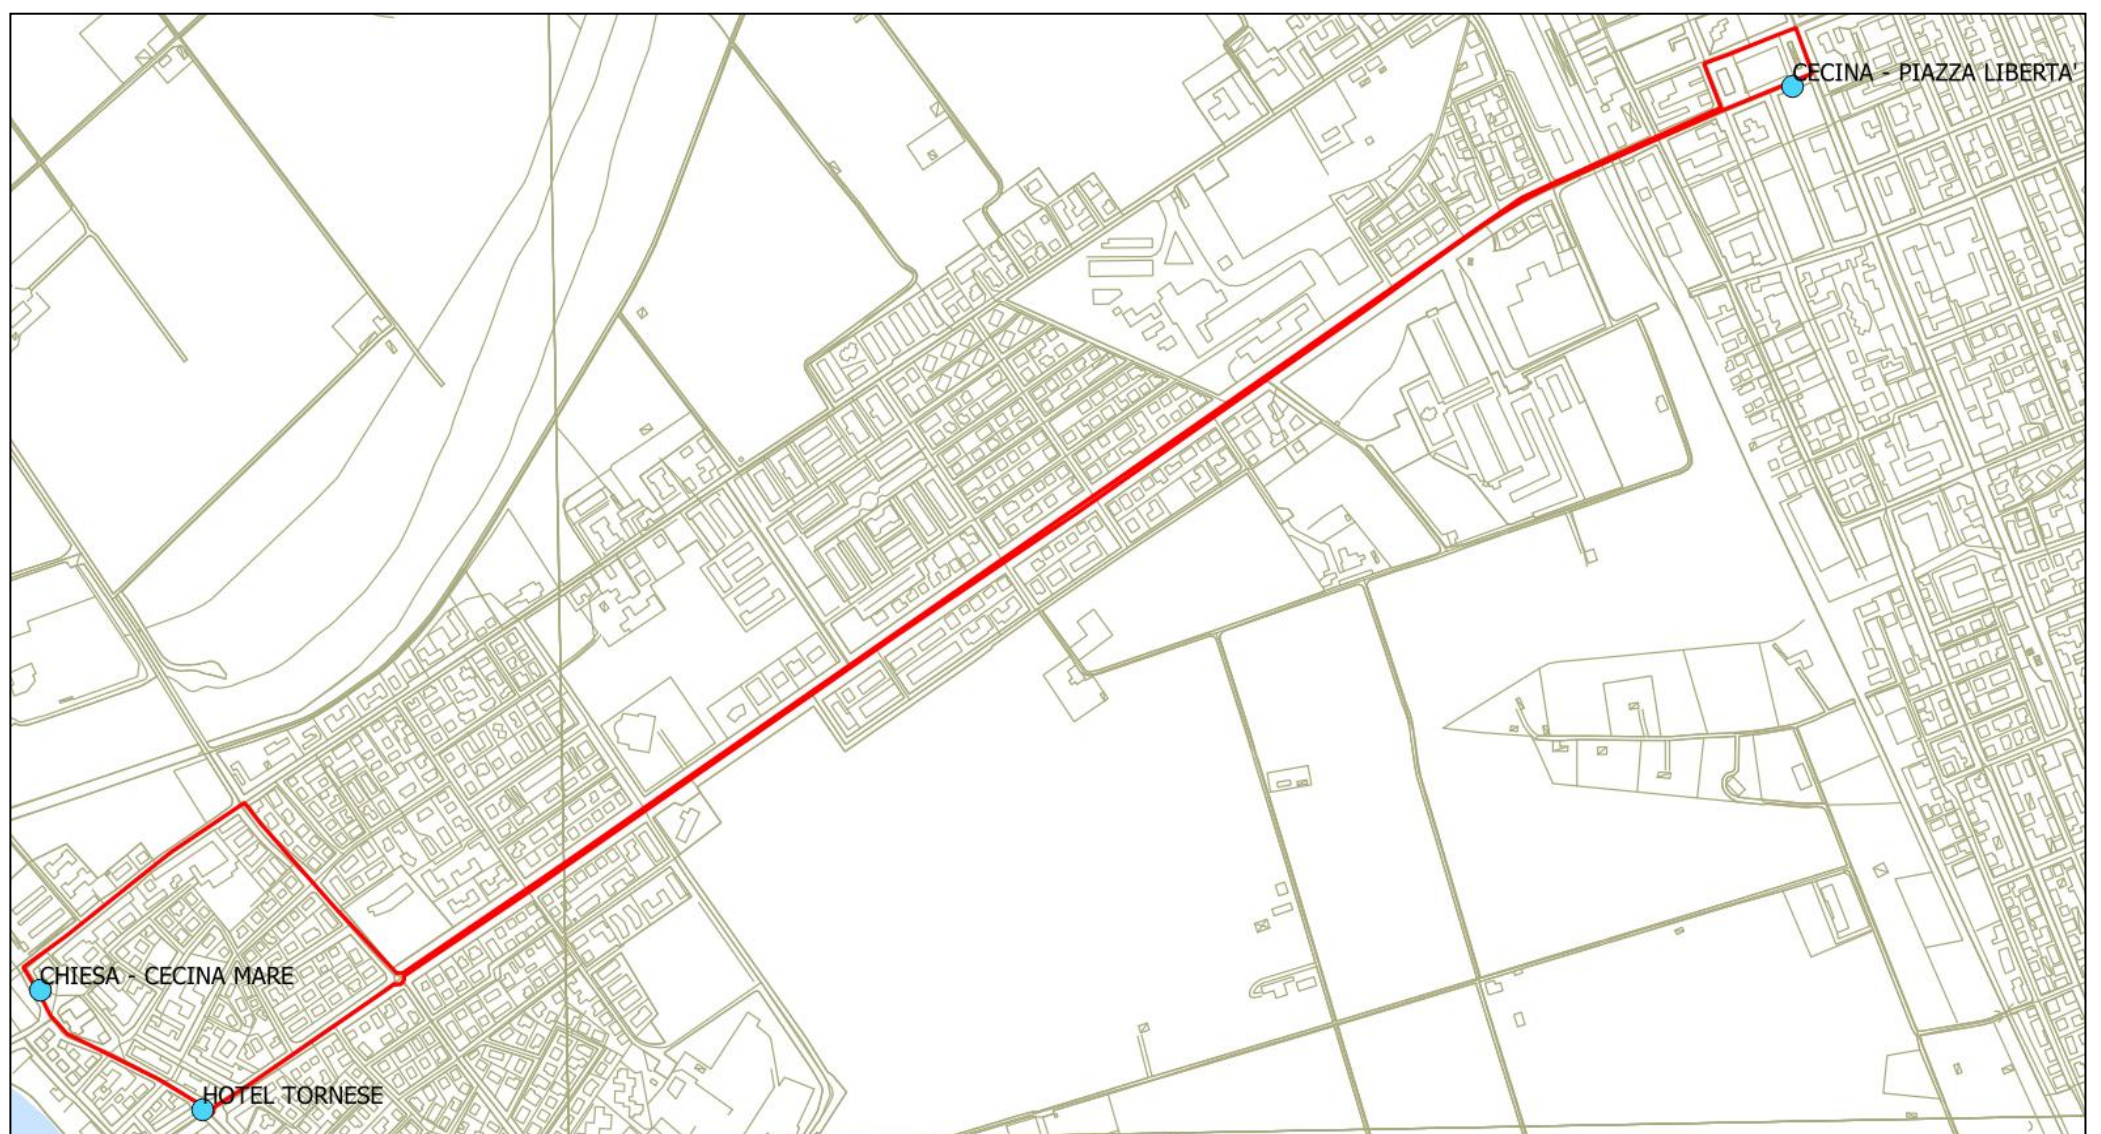

CECINA – Navetta Mercatale e “By Night”

NAVETTA MERCATALE

Martedì (Tuesday)						
Fermata						
Chiesa - Cecina Mare	09:00	09:30	10:00	10:30	11:00	11:30
Hotel Tornese	09:01	09:31	10:01	10:31	11:01	11:31
Cecina P.zza della Libertà	09:10	09:40	10:10	10:40	11:10	11:40
Chiesa - Cecina Mare	09:19	09:49	10:19	10:49	11:19	11:49

NAVETTA “BY NIGHT”

Venerdì e Sabato (Friday and Saturday)			
Fermata			
Chiesa - Cecina Mare	21:00	22:00	23:00
Hotel Tornese	21:01	22:01	23:01
Cecina P.zza della Libertà	21:10	22:10	23:10
Cecina P.zza della Libertà	21:30	22:30	23:30
Chiesa - Cecina Mare	21:39	22:39	23:39