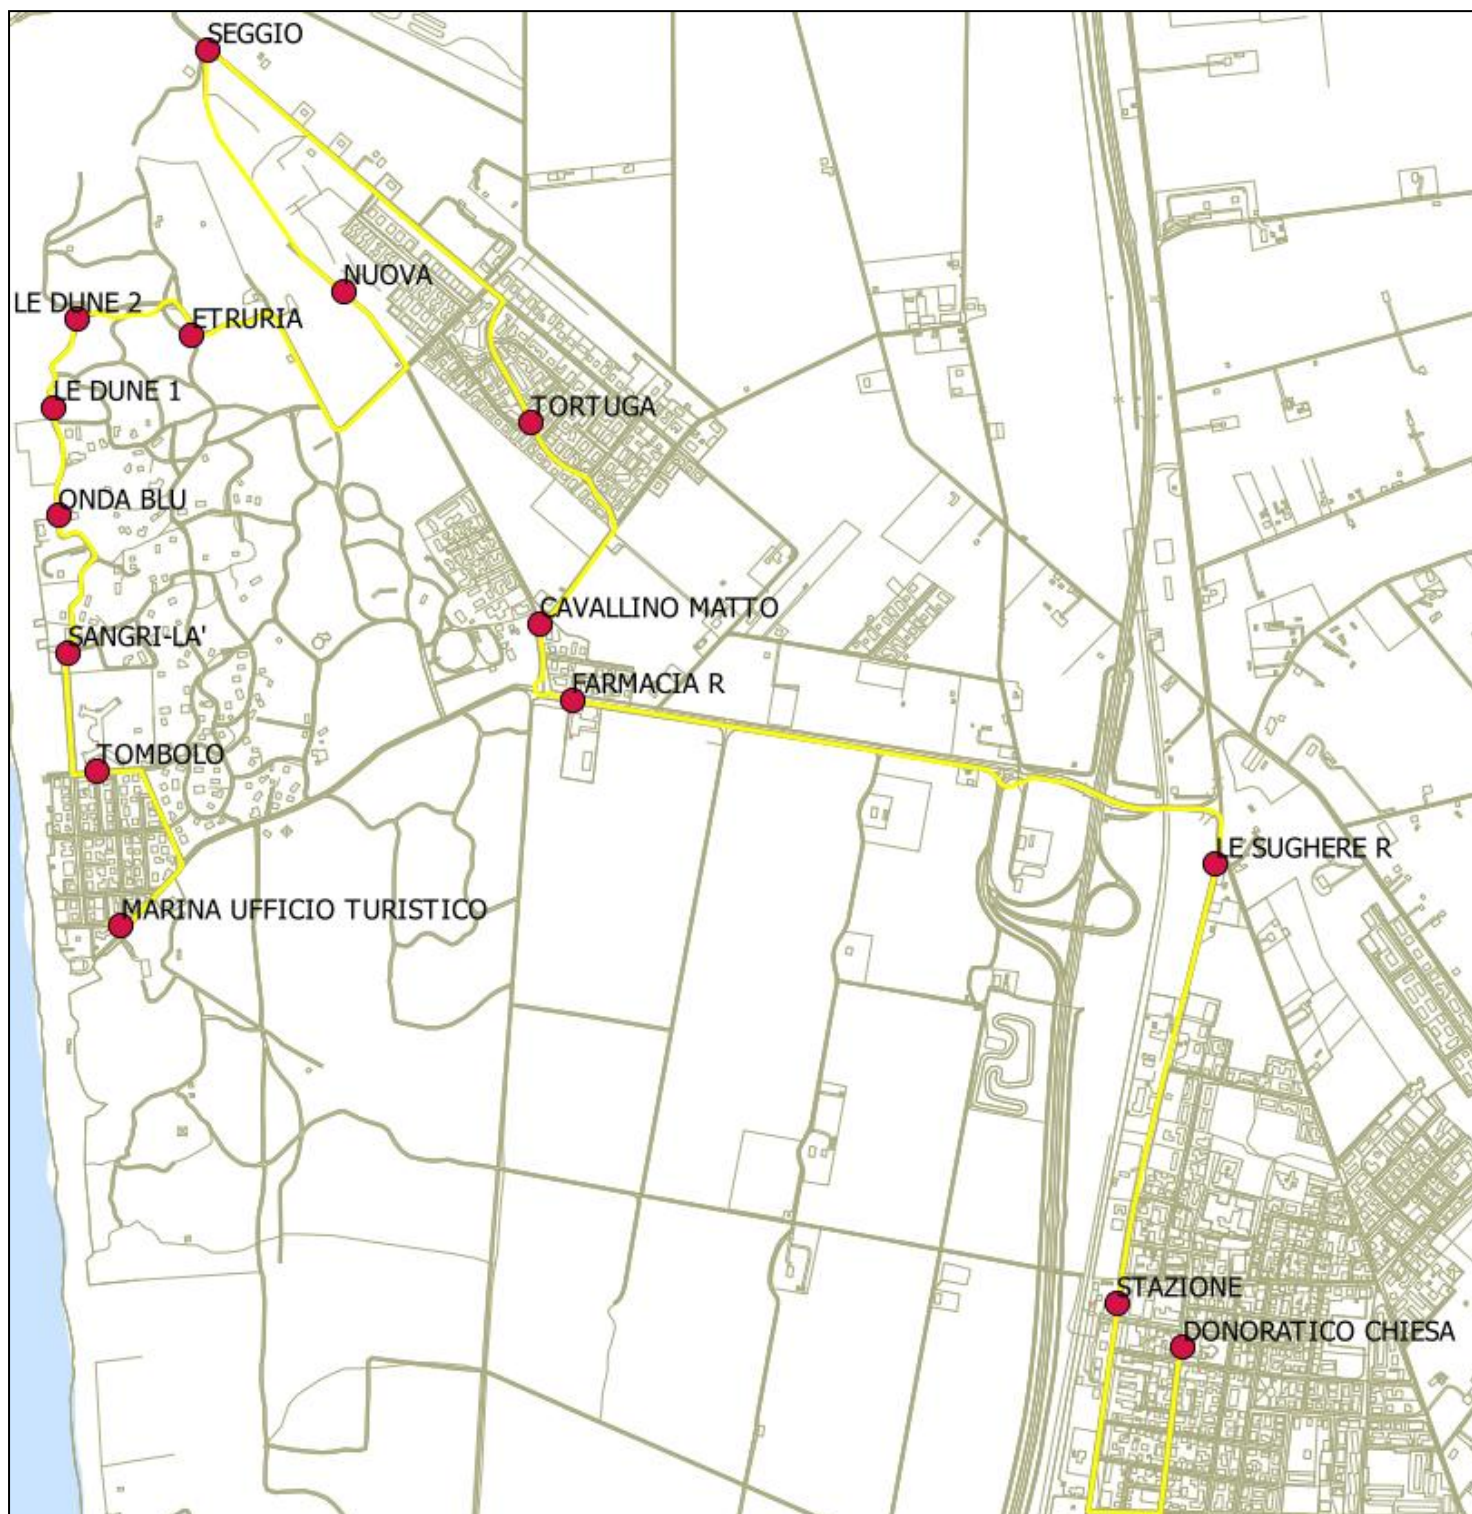

CASTAGNETO – Trenino Marina - Donoratico

LINEA VERDE

Tutti i giorni escluso il Giovedì (Every day except Thursday)								
Fermata								
Marina Uff.Turist.	08:20	09:30	10:50	12:40	14:45*	15:55*	17:15*	19:05*
Tombolo	08:22	09:32	10:52	12:42	14:47	15:57	17:17	19:07
Sangri-là	08:24	09:34	10:54	12:44	14:49	15:59	17:19	19:09
Onda Blu	08:26	09:36	10:56	12:46	14:51	16:01	17:21	19:11
Le Dune 1	08:28	09:38	10:58	12:48	14:53	16:03	17:23	19:13
Le Dune 2	08:29	09:39	10:59	12:49	14:54	16:04	17:24	19:14
Etruria	08:31	09:41	11:01	12:51	14:56	16:06	17:26	19:16
Nuova	08:33	09:43	11:03	12:53	14:58	16:08	17:28	19:18
Seggio	08:35	09:45	11:05	12:55	15:00	16:10	17:30	19:20
Tortuga	08:37	09:47	11:07	12:57	15:02	16:12	17:32	19:22
Cavallino Matto	08:39	09:49	11:09	12:59	15:04	16:14	17:34	19:24
Via Puccini	08:41	09:51	11:11	13:01	15:06	16:16	17:36	19:26
Marina Uff.Turist.	08:45	09:55	11:15	13:05	15:10	16:20	17:40	19:30

* Le corse dalle 14:45 in poi vengono effettuate anche il Giovedì

CASTAGNETO – Trenino Marina - Donoratico

LINEA GIALLA

Giovedì (Thursday)

Fermata						
Marina Uff.Turist.	08:05	09:00	09:55	10:55	11:55	12:55
Tombolo	08:07	09:02	09:57	10:57	11:57	12:57
Sangri-là	08:09	09:04	09:59	10:59	11:59	12:59
Onda Blu	08:11	09:06	10:01	11:01	12:01	13:01
Le Dune 1	08:13	09:08	10:03	11:03	12:03	13:03
Le Dune 2	08:14	09:09	10:04	11:04	12:04	13:04
Etruria	08:16	09:11	10:06	11:06	12:06	13:06
Nuova	08:18	09:13	10:08	11:08	12:08	13:08
Seggio	08:20	09:15	10:10	11:10	12:10	13:10
Tortuga	08:22	09:17	10:12	11:12	12:12	13:12
Cavallino Matto	08:24	09:19	10:14	11:14	12:14	13:14
Farmacia	08:25	09:20	10:15	11:15	12:15	13:15
Le Sughere	08:29	09:24	10:19	11:19	12:19	13:19
Stazione FS	08:33	09:28	10:23	11:23	12:23	13:23
Donoratico-Chiesa	08:35	09:30	10:25	11:25	12:25	13:25