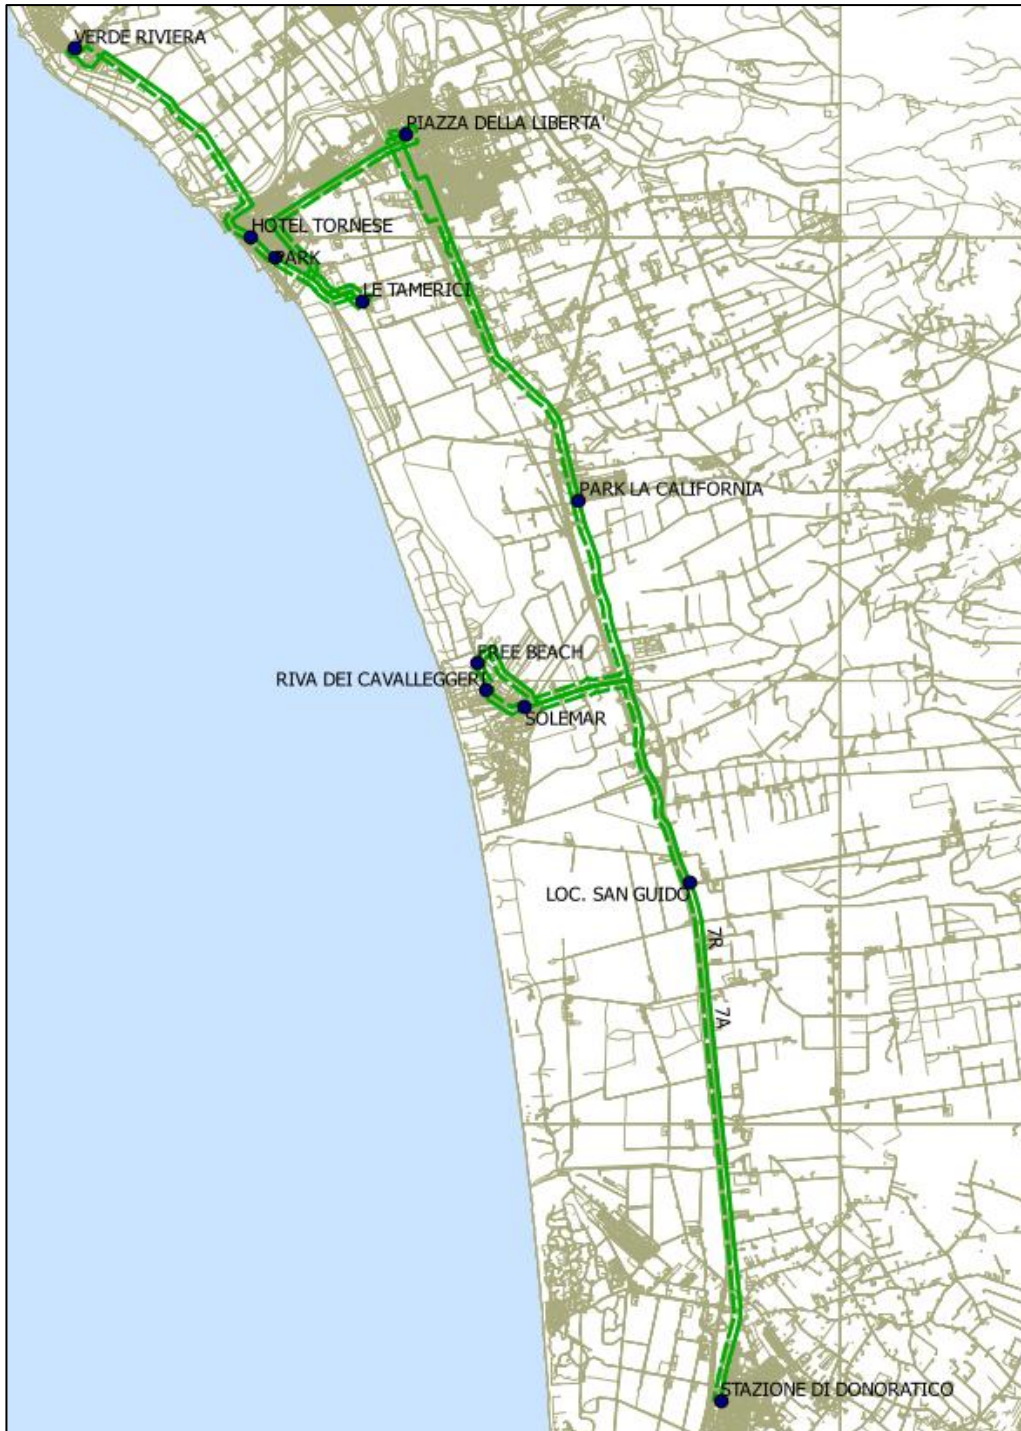

SERVIZIO NOTTURNO "PISOLO"

LINEA 1