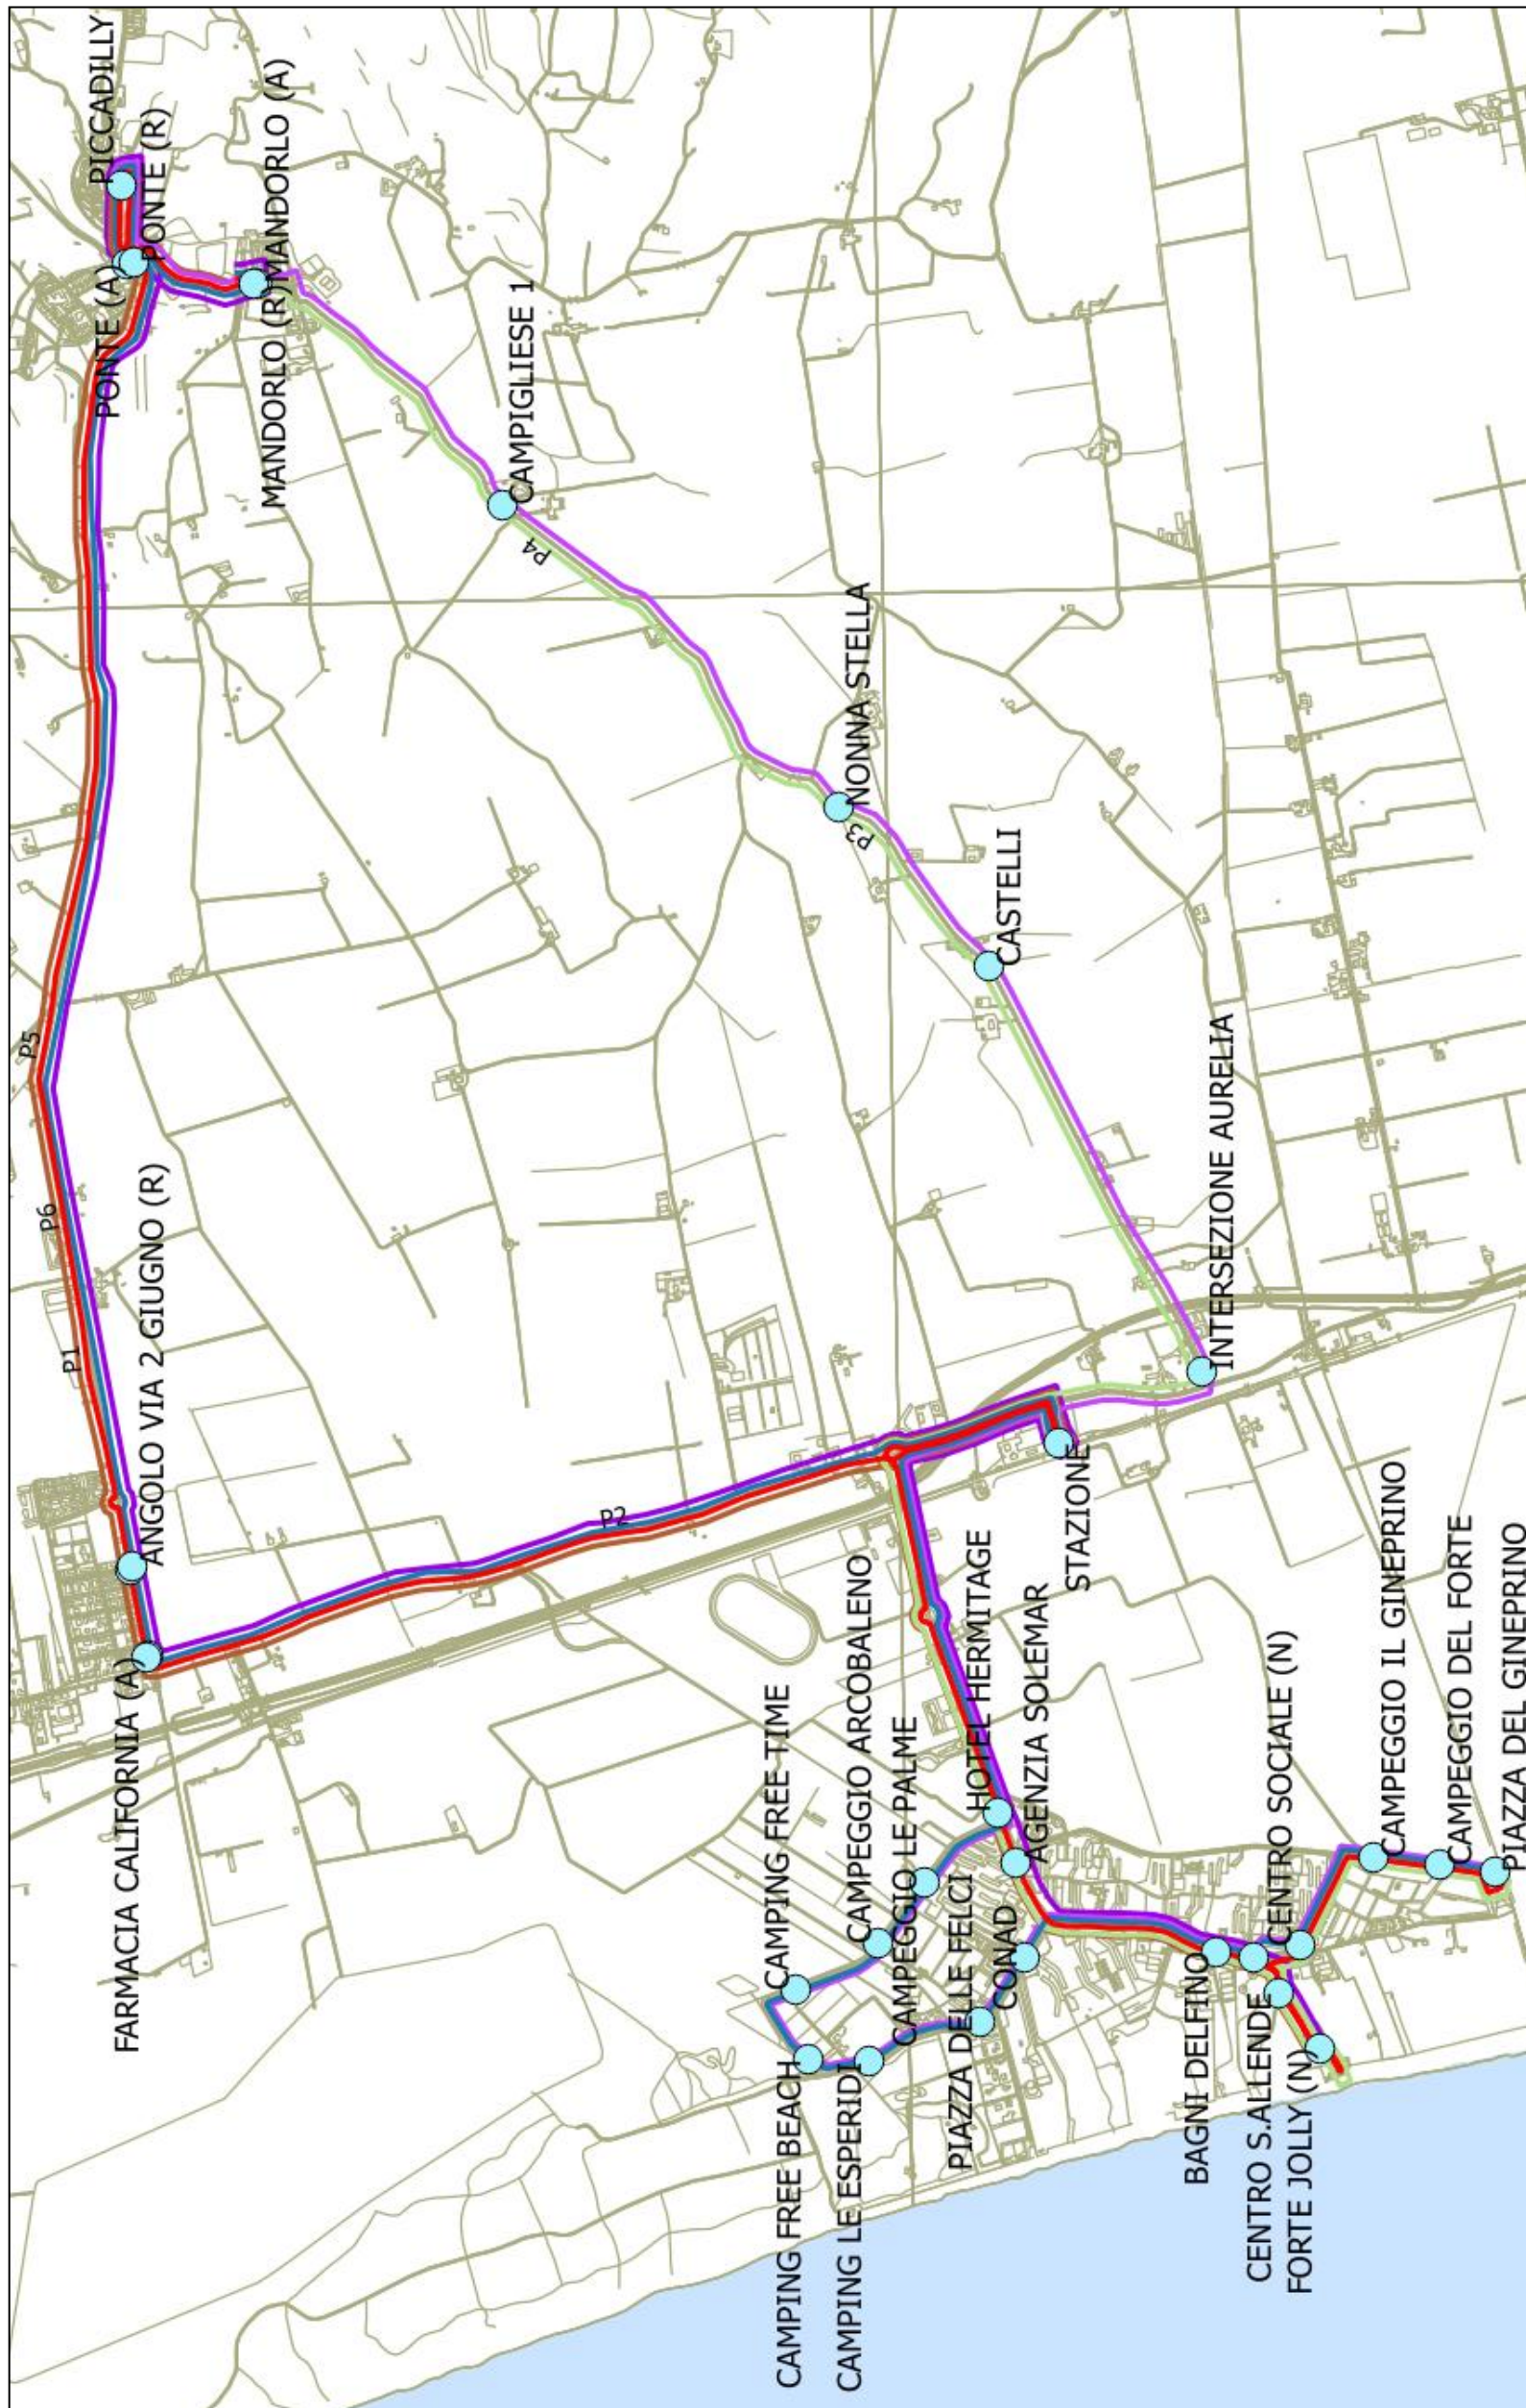

BIBBONA – Navetta Bibbona - Marina