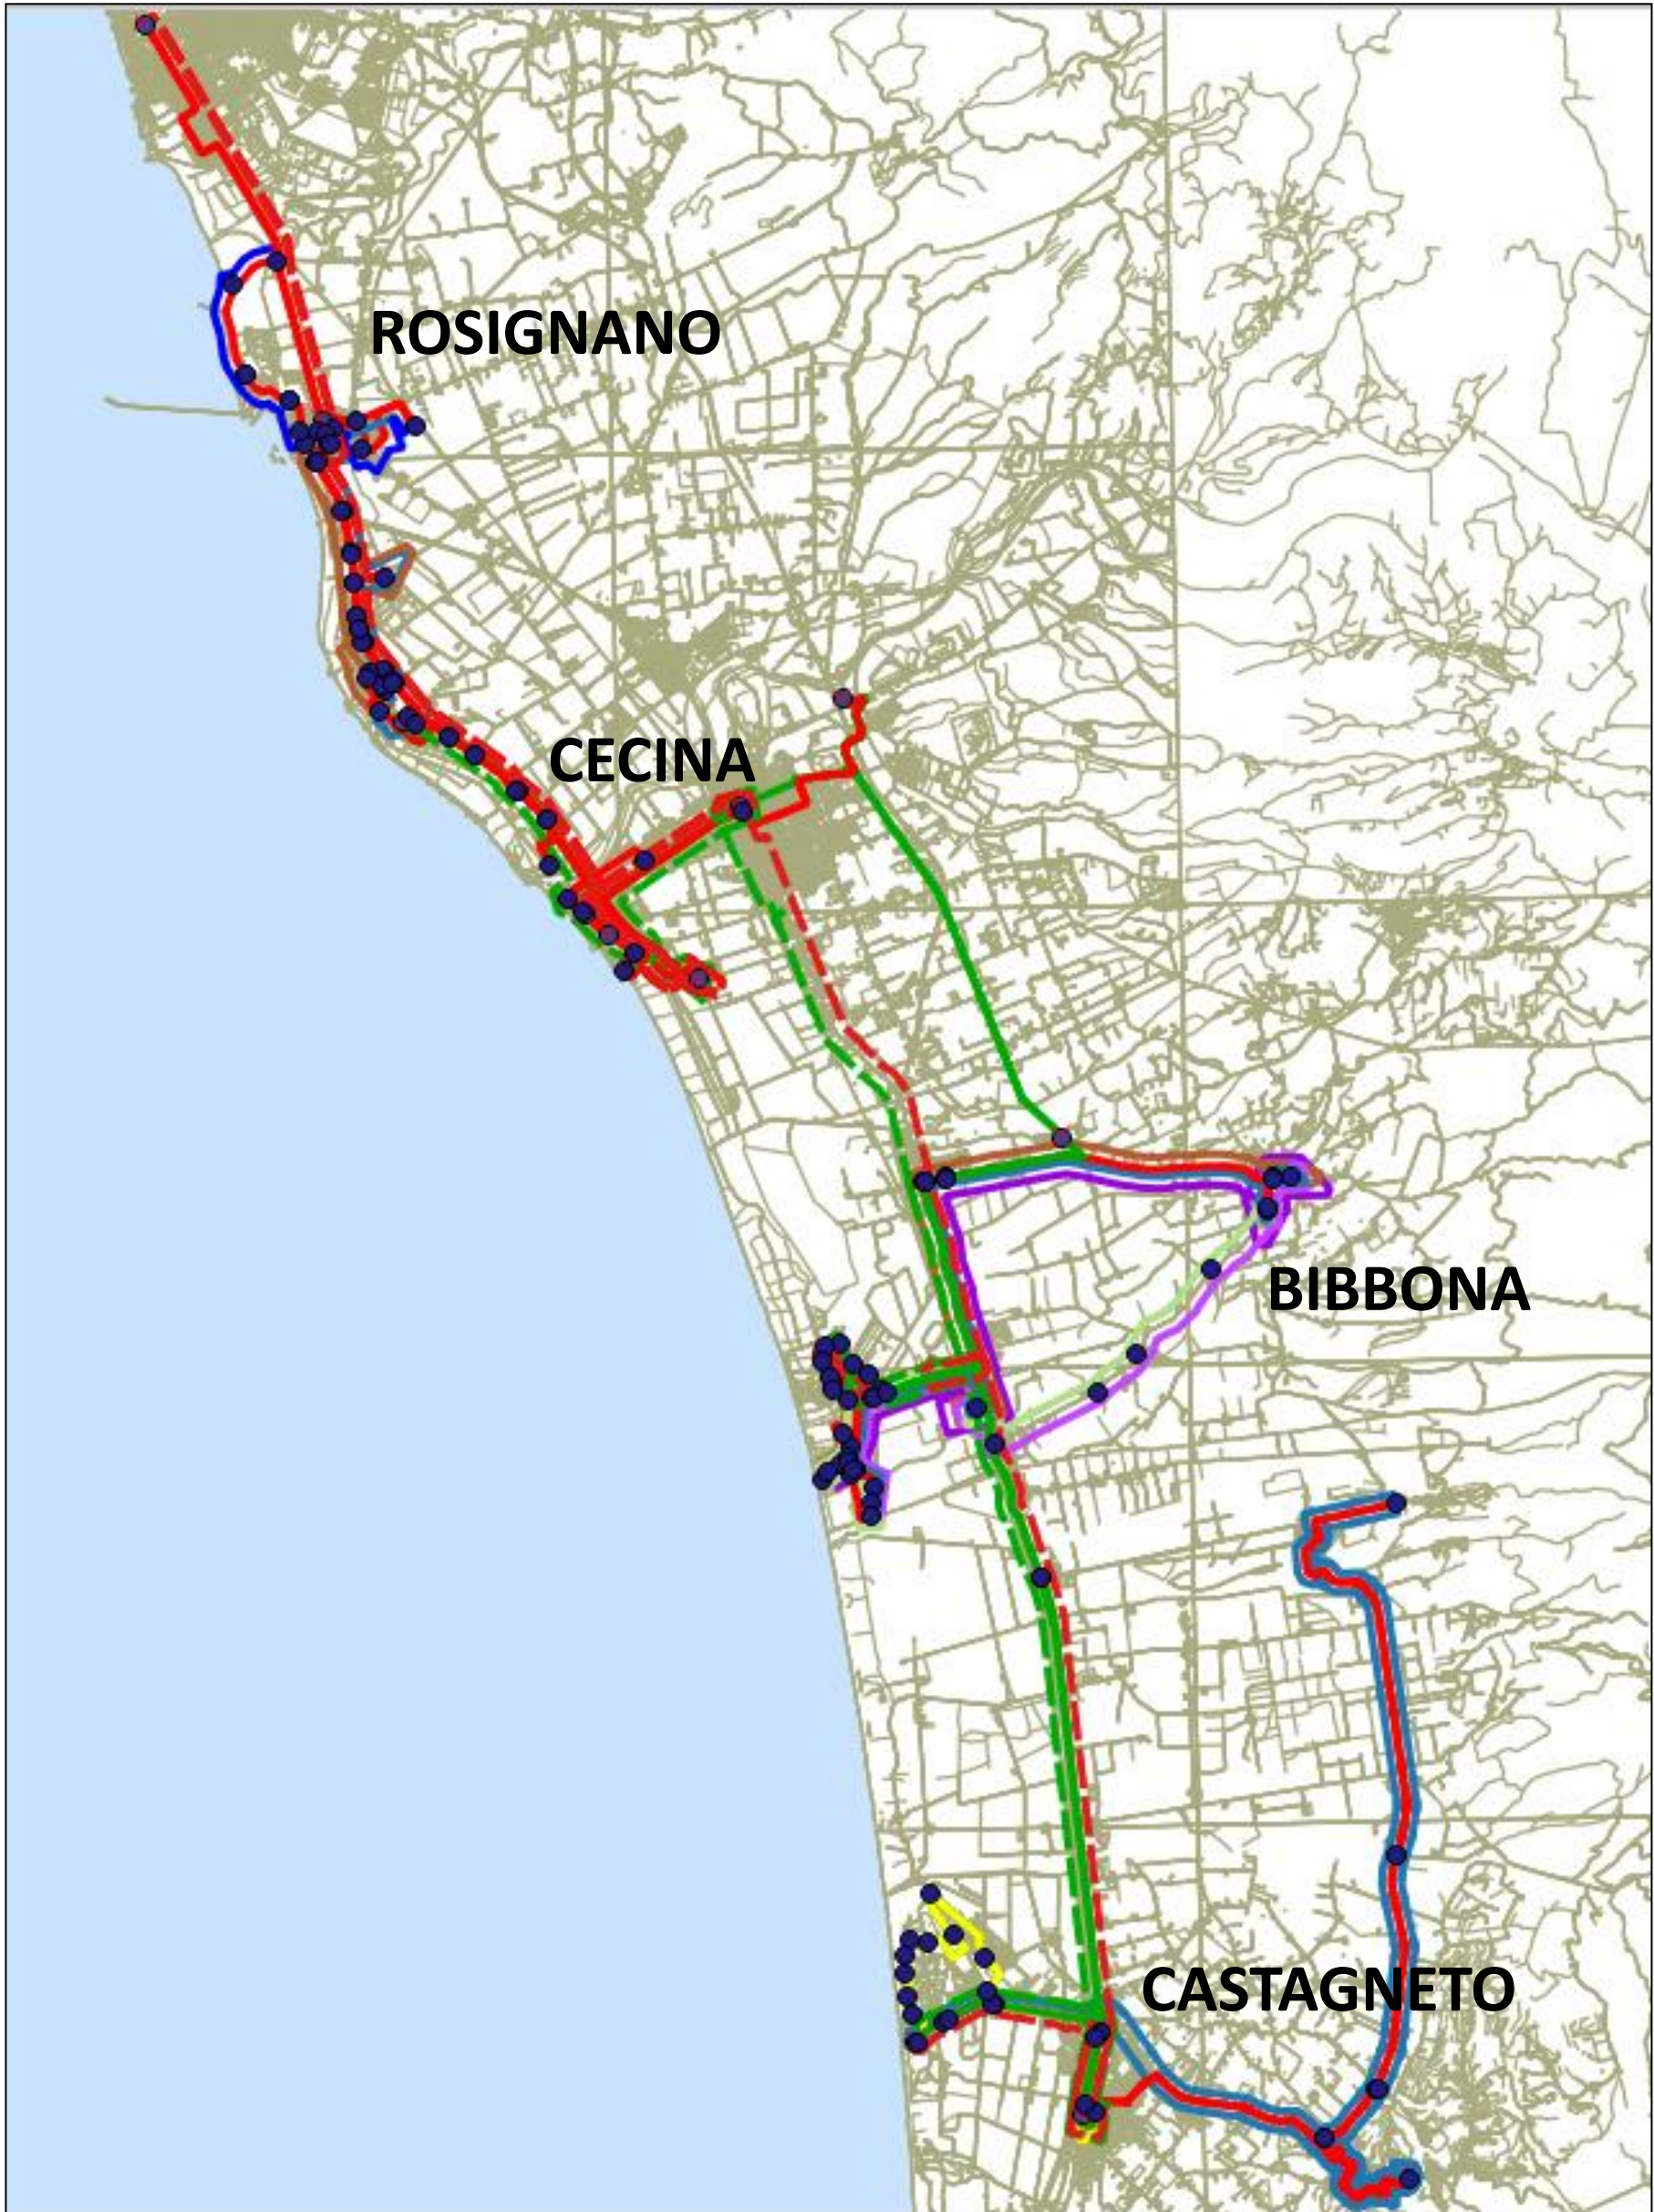

Linea 1 (Infoline 347/5433833)

Linea 2 (Infoline 342/6491383)

SERVIZIO NOTTURNO "PISOLO"

LINEA 1

LINEA 2

MIROLOTTO – Rete servizi di trasporto pubblico

MIROLOTTO – Tariffe

TITOLI DI VIAGGIO (TYPE OF TICKET)