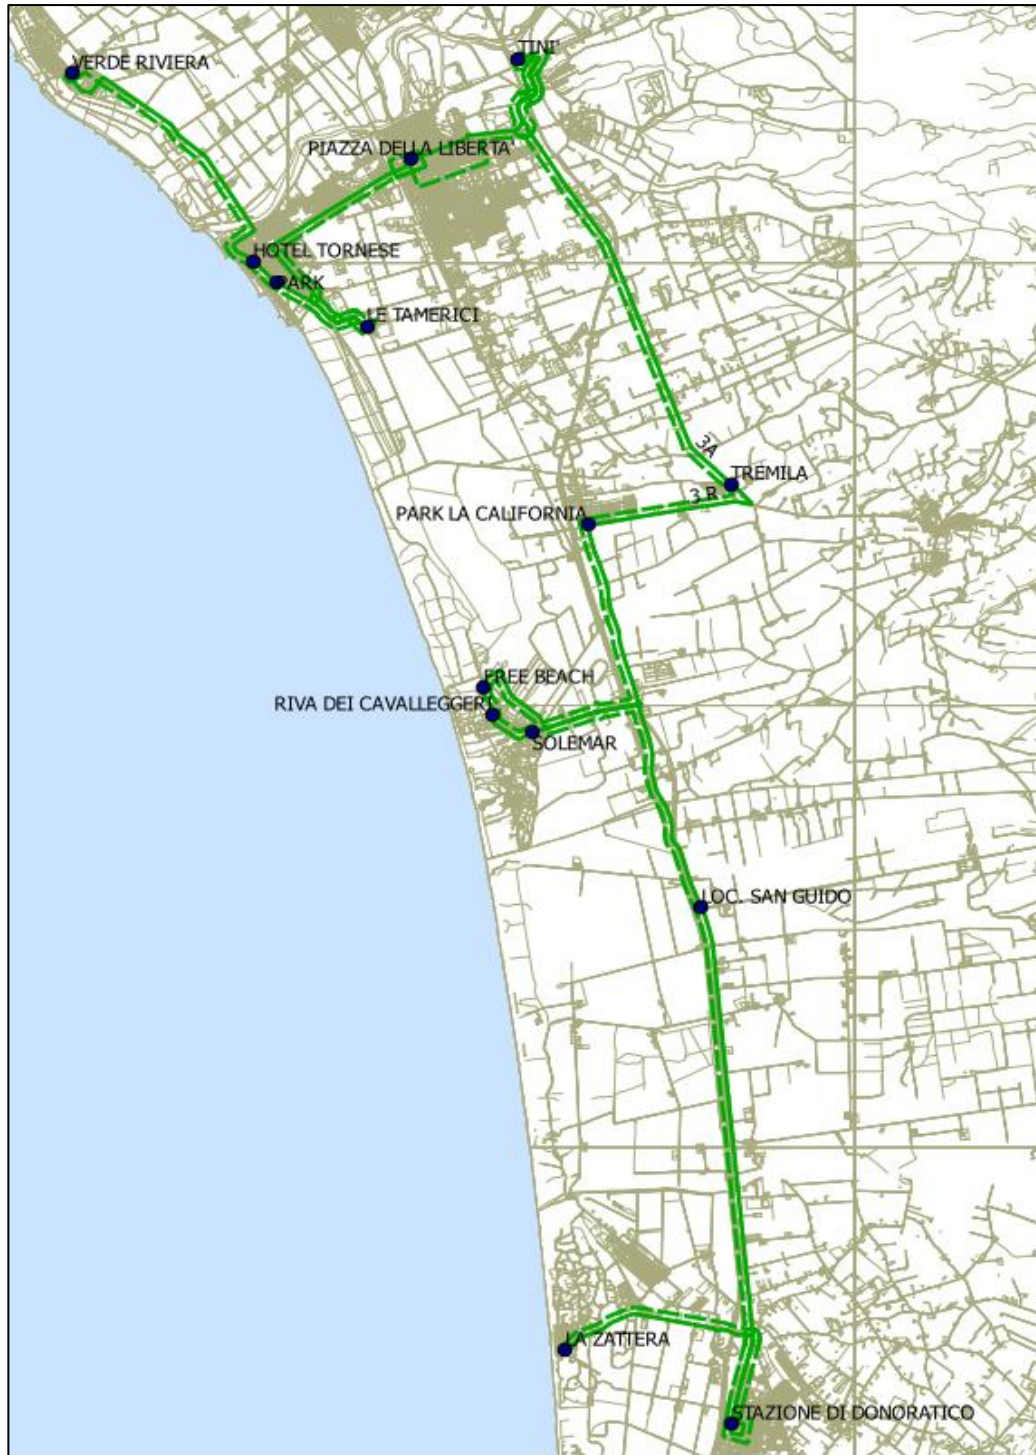

SERVIZIO NOTTURNO "PISOLO"

LINEA 1