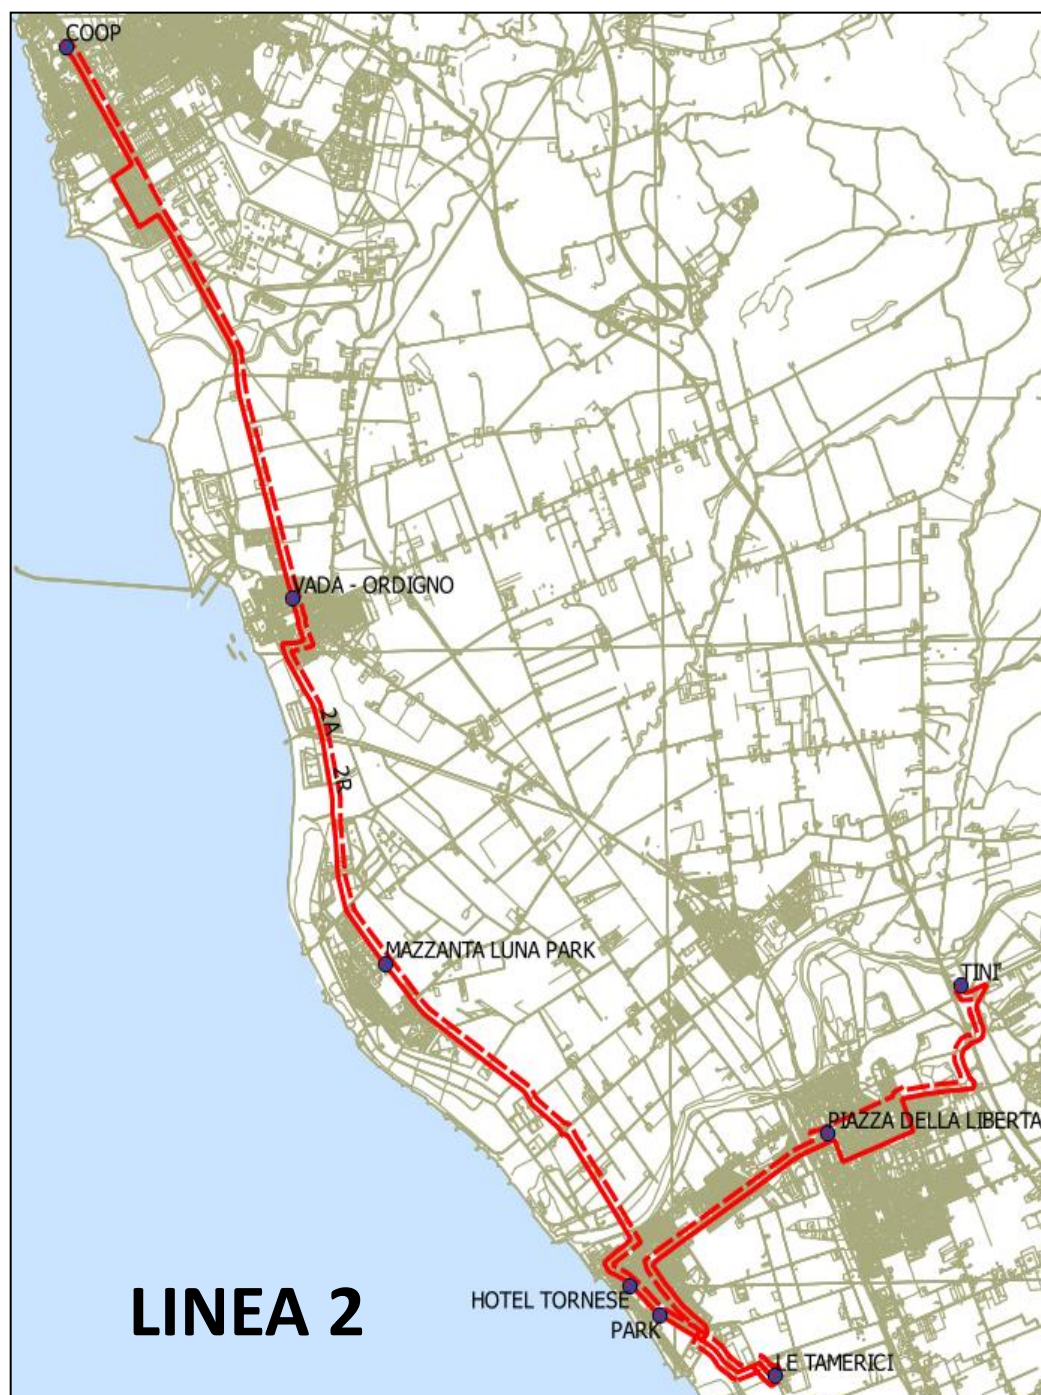

SERVIZIO NOTTURNO "PISOLO"

Tini				
Sabato (Saturday)				
Giugno (June) : 04, 11, 18, 25; Luglio (July) : 02, 09, 16, 23, 30; Agosto (August) : 06, 13, 20, 27; Settembre (September) : 03.				
Fermate				
Rosignano (Coop)	22:00	23:35	01:15	03:40
Vada (Ordigno)	22:10	23:45	01:25	03:50
Mazzanta Luna park	22:15	23:50	01:30	03:55
Cecina Mare Hotel Tornese	22:25	00:00	01:40	04:05
Cecina Mare Park	22:25	00:00	01:40	04:05
Cecina Le Tamerici	22:30	00:05	01:45	04:10
Cecina piazza della Libertà	22:35	00:15	01:55	04:20
Tini	22:45	00:25	02:05	04:30
Tini	22:45	00:25	02:50	04:30
Cecina piazza della Libertà	22:55	00:35	03:00	04:40
Cecina Le Tamerici	23:05	00:45	03:10	04:50
Cecina Mare Park	23:10	00:50	03:15	04:55
Cecina Mare Hotel Tornese	23:10	00:50	03:15	04:55
Mazzanta Luna park	23:20	01:00	03:25	05:05
Vada (Ordigno)	23:25	01:05	03:30	05:10
Rosignano (Coop)	23:35	01:15	03:40	05:20

Linea 2
Infoline 342/6491383