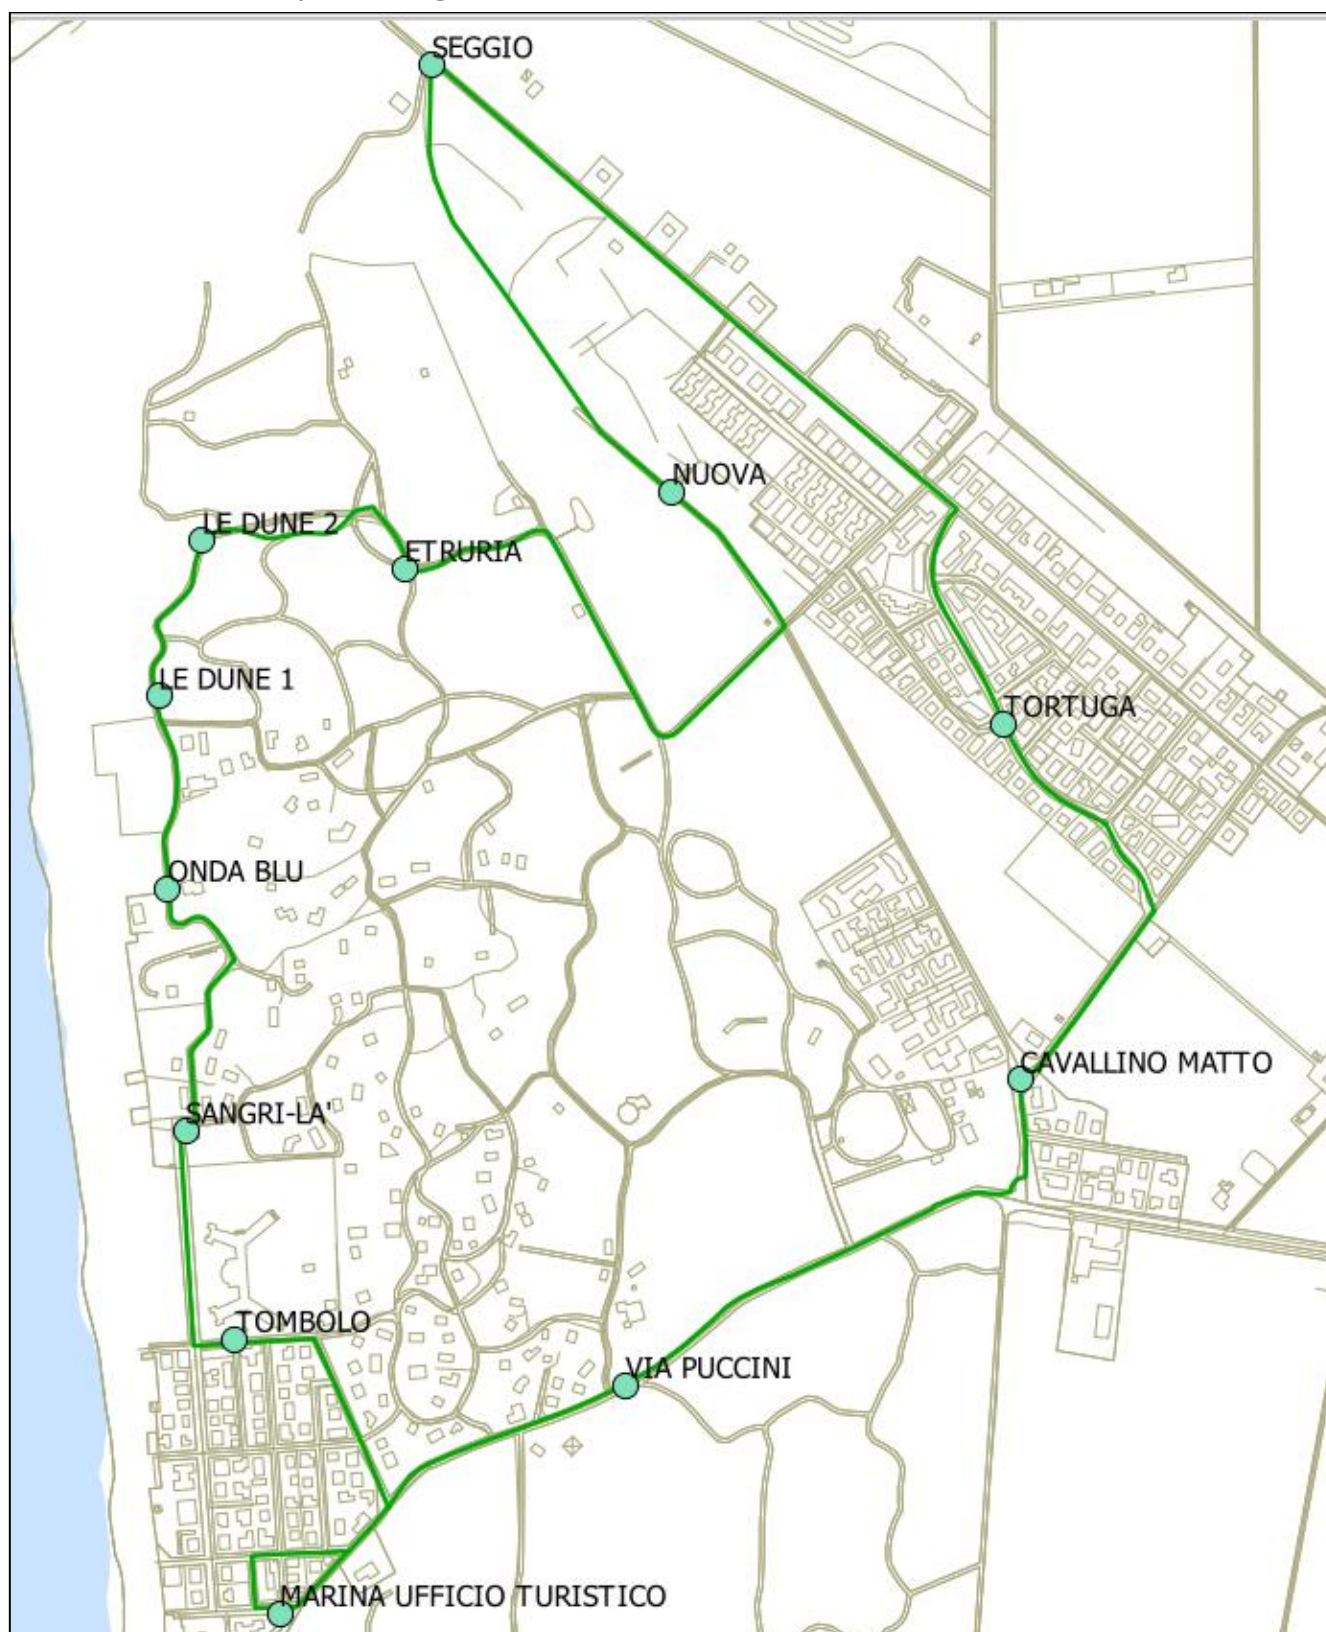

CASTAGNETO – Trenino Marina - Donoratico

LINEA VERDE

Tutti i giorni escluso il Giovedì (Every day except Thursday)								
Fermata								
Marina Uff.Turist.	08:20	09:30	10:50	12:40	14:45*	15:55*	17:15*	19:05*
Tombolo	08:22	09:32	10:52	12:42	14:47	15:57	17:17	19:07
Sangri-là	08:24	09:34	10:54	12:44	14:49	15:59	17:19	19:09
Onda Blu	08:26	09:36	10:56	12:46	14:51	16:01	17:21	19:11
Le Dune 1	08:28	09:38	10:58	12:48	14:53	16:03	17:23	19:13
Le Dune 2	08:29	09:39	10:59	12:49	14:54	16:04	17:24	19:14
Etruria	08:31	09:41	11:01	12:51	14:56	16:06	17:26	19:16
Nuova	08:33	09:43	11:03	12:53	14:58	16:08	17:28	19:18
Seggio	08:35	09:45	11:05	12:55	15:00	16:10	17:30	19:20
Tortuga	08:37	09:47	11:07	12:57	15:02	16:12	17:32	19:22
Cavallino Matto	08:39	09:49	11:09	12:59	15:04	16:14	17:34	19:24
Via Puccini	08:41	09:51	11:11	13:01	15:06	16:16	17:36	19:26
Marina Uff.Turist.	08:45	09:55	11:15	13:05	15:10	16:20	17:40	19:30

* Le corse dalle 14:45 in poi vengono effettuate anche il Giovedì