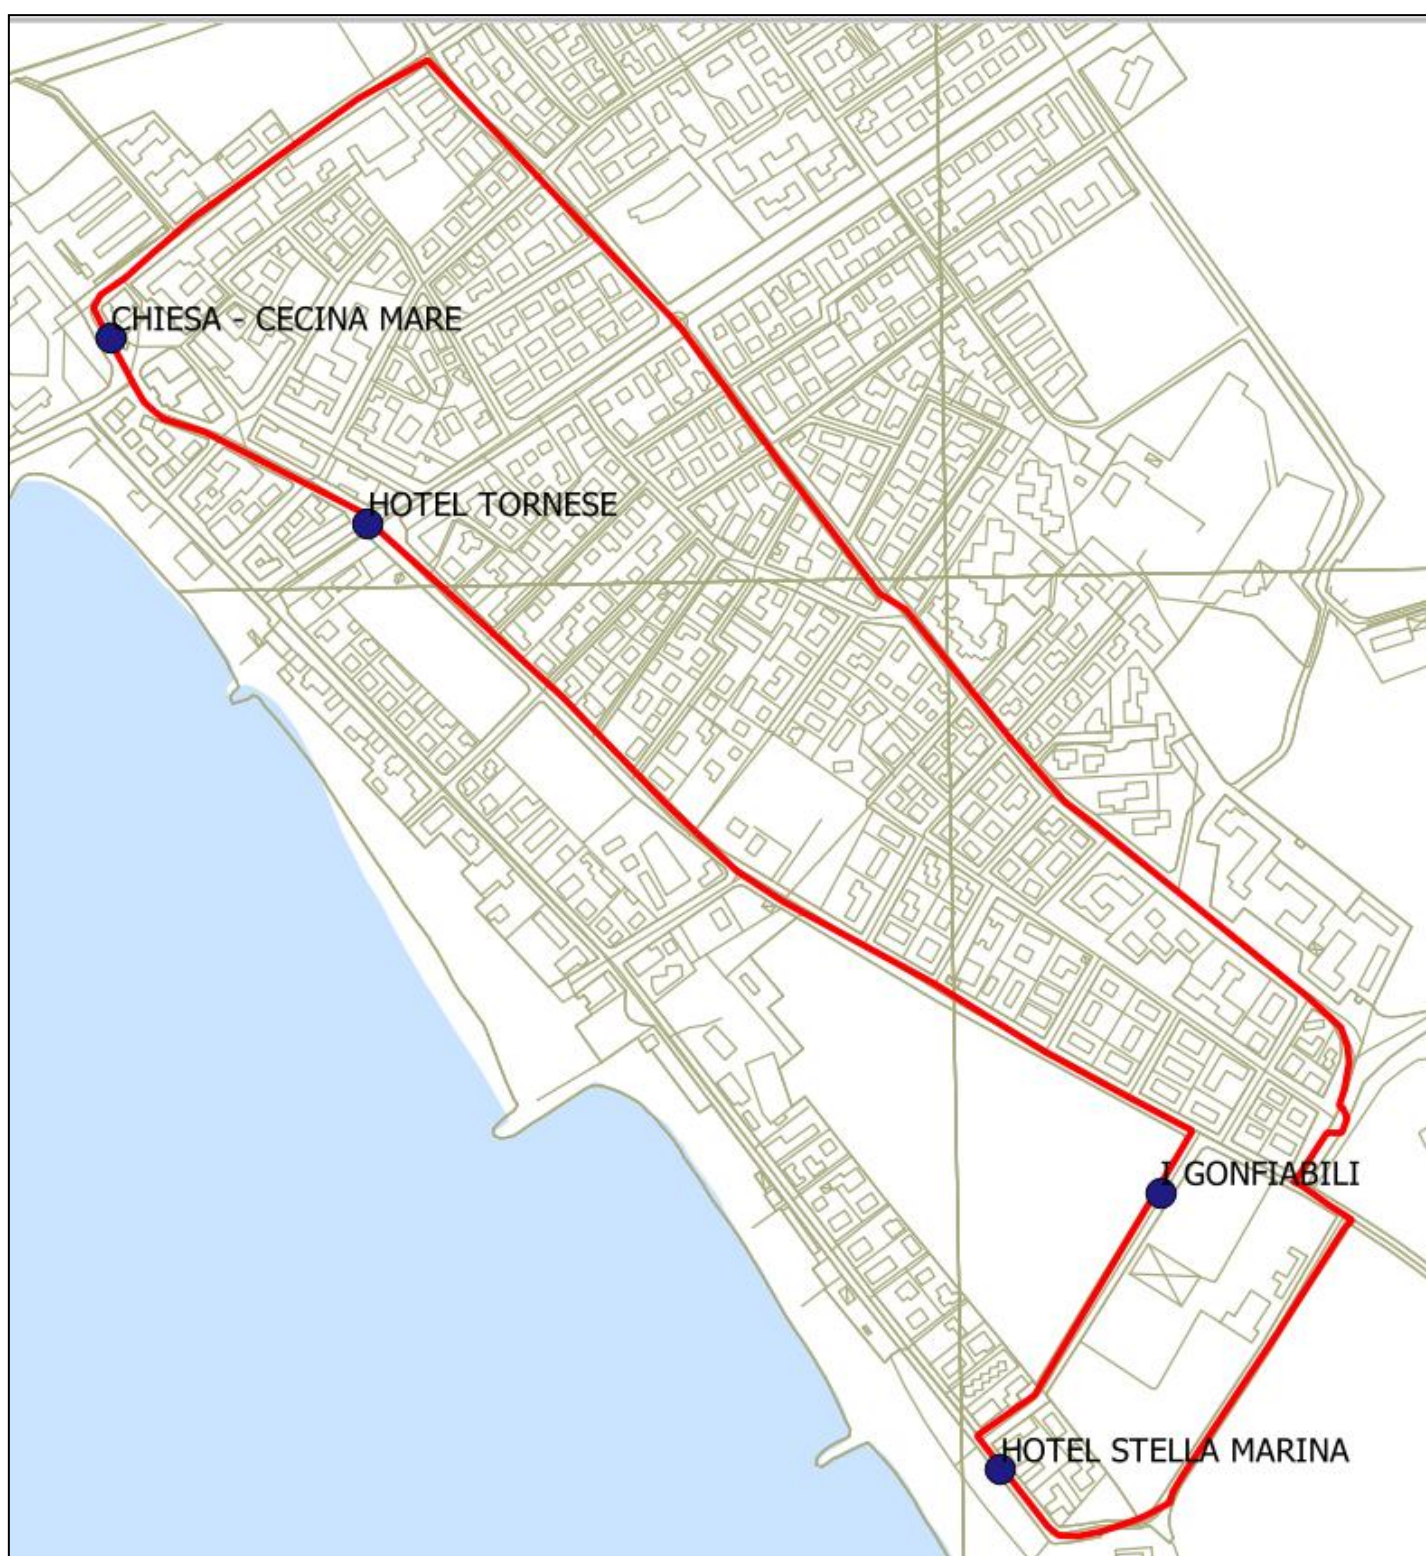

CECINA – Trenino per il Giro di Marina

Tutti i giorni escluso il Venerdì (*Every day except Friday*)

Fermata										
Hotel Tornese	21:00	21:15	21:30	21:45	22:00	22:15	22:30	22:45	23:00	23:30
I Gonfiabili	21:06	21:21	21:36	21:51	22:06	22:21	22:36	22:51	23:06	23:36
Stella Marina	21:07	21:22	21:37	21:52	22:07	22:22	22:37	22:52	23:07	23:37
Chiesa - Cecina Mare	21:14	21:29	21:44	21:59	22:14	22:29	22:44	22:59	23:14	23:44
Hotel Tornese	21:15	21:30	21:45	22:00	22:15	22:30	22:45	23:00	23:15	23:45

Venerdì (*Friday*)

Fermata						
Hotel Tornese	21:30	21:45	22:00	22:15	22:30	22:45
I Gonfiabili	21:36	21:51	22:06	22:21	22:36	22:51
Stella Marina	21:37	21:52	22:07	22:22	22:37	22:52
Chiesa - Cecina Mare	21:44	21:59	22:14	22:29	22:44	22:59
Hotel Tornese	21:45	22:00	22:15	22:30	22:45	23:00