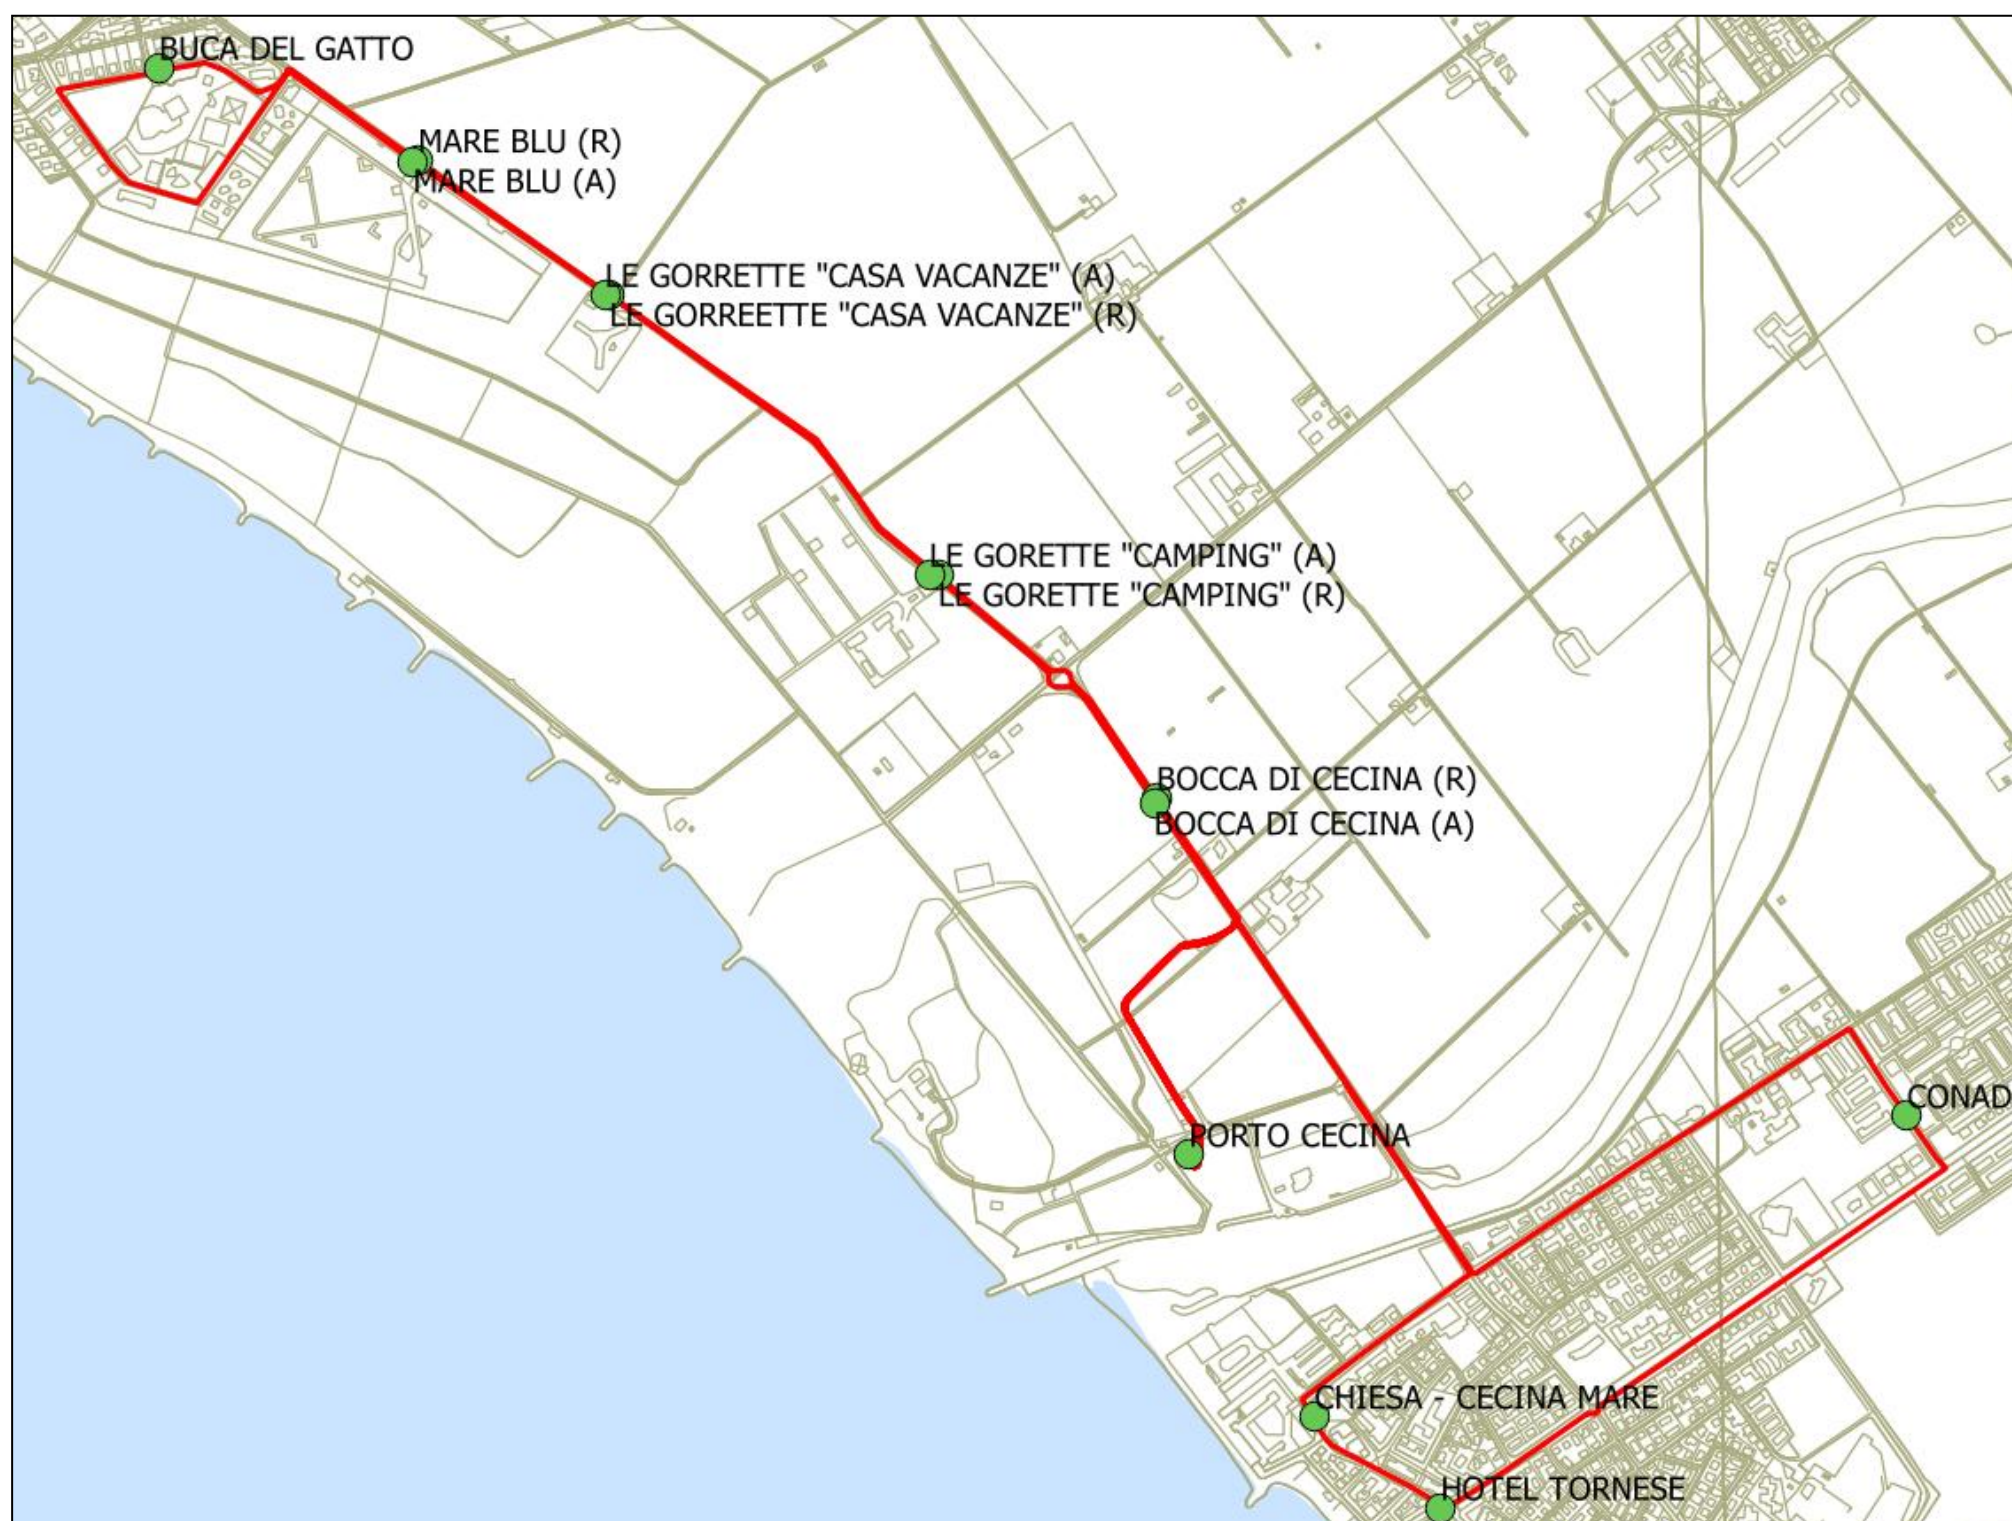

CECINA – Trenino dei campeggi

Servizio serale

Tutti i giorni (<i>Every day</i>)	
Fermata	
Buca del Gatto	20:30
Mare Blu	20:33
Le Gorette "Casa vacanze"	20:35
Le Gorette "Camping"	20:39
Bocca di Cecina	20:43
Porto di Cecina	20:47
Chiesa - Cecina Mare	20:53
Hotel Tornese	20:56
Hotel Tornese	23:45
Porto Cecina	23:54
Bocca di Cecina	23:58
Le Gorette "Camping"	00:02
Le Gorette "Casa vacanze"	00:06
Mare Blu	00:08
Buca del Gatto	00:11