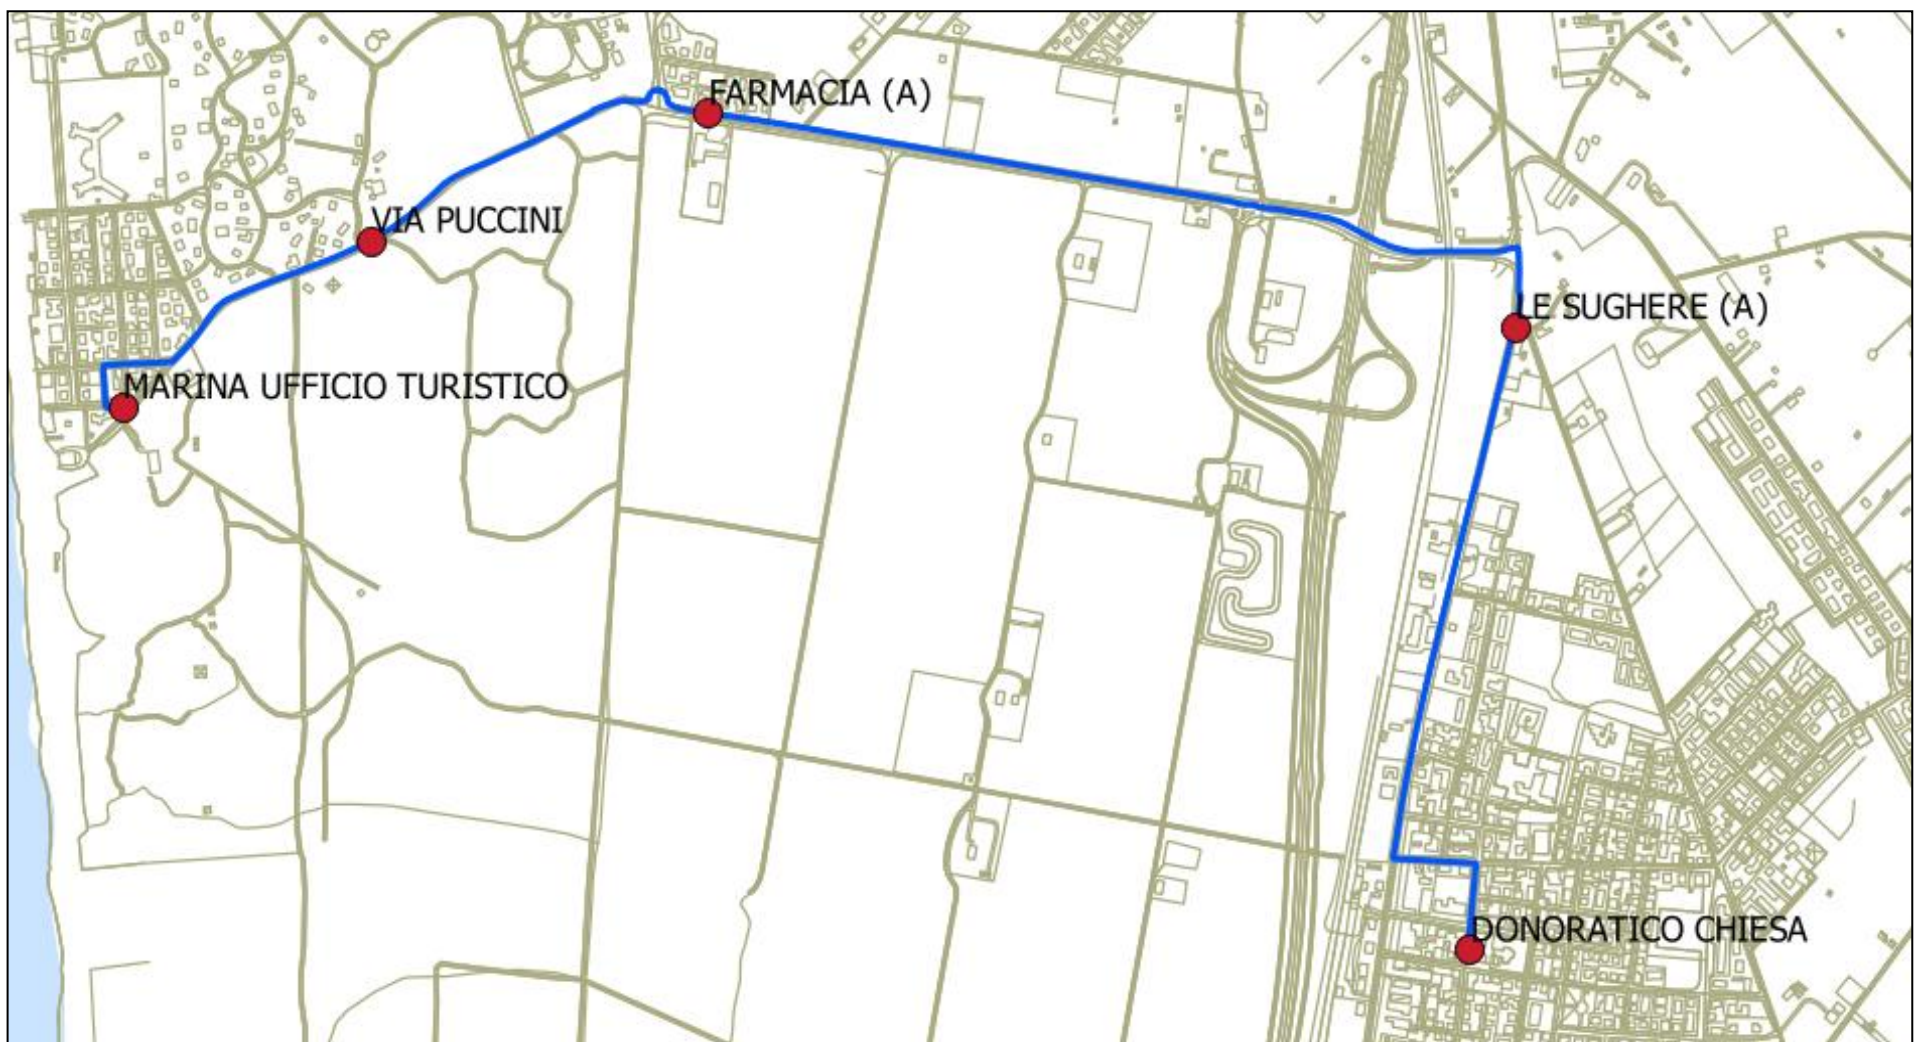

BIBBONA – Navetta Bibbona - Marina

CASTAGNETO – Trenino Marina - Donoratico

LINEA BLU

Tutti i giorni escluso il Giovedì (Every day except Thursday)

Tutti i giorni escluso il Giovedì (Every day except Thursday)										
Fermata										
Donoratico-Chiesa	08:00	09:10	10:20	11:40	12:20	14:25	15:35	16:45	18:05	18:45
Le Sughere	08:05	09:15	10:25	11:45	12:25	14:30	15:40	16:50	18:10	18:50
Farmacia	08:08	09:18	10:28	11:48	12:28	14:33	15:43	16:53	18:13	18:53
Via Puccini	08:10	09:20	10:30	11:50	12:30	14:35	15:45	16:55	18:15	18:55
Marina Uff.Turist.	08:15	09:25	10:35	11:55	12:35	14:40	15:50	17:00	18:20	19:00

Giovedì (Thursday)

Giovedì (Thursday)											
Fermata											
Donoratico-Chiesa	07:45	08:40	09:35	10:35	11:35	12:35	14:25	15:35	16:45	18:05	18:45
Le Sughere	07:50	08:45	09:40	10:40	11:40	12:40	14:30	15:40	16:50	18:10	18:50
Farmacia	07:53	08:48	09:43	10:43	11:43	12:43	14:33	15:43	16:53	18:13	18:53
Via Puccini	07:55	08:50	09:45	10:45	11:45	12:45	14:35	15:45	16:55	18:15	18:55
Marina Uff.Turist.	08:00	08:55	09:50	10:50	11:50	12:50	14:40	15:50	17:00	18:20	19:00

18-24-25-26 Giugno (18-24-25-26 June)

Fermata								
Donoratico-Chiesa	21:00	21:30	22:00	22:30	23:00	23:30	00:00	00:30
Le Sughere	21:05	21:35	22:05	22:35	23:05	23:35	00:05	00:35
Farmacia	21:08	21:38	22:08	22:38	23:08	23:38	00:08	00:38
Via Puccini	21:10	21:40	22:10	22:40	23:10	23:40	00:10	00:40
Marina Uff.Turist.	21:15	21:45	22:15	22:45	23:15	23:45	00:15	00:45