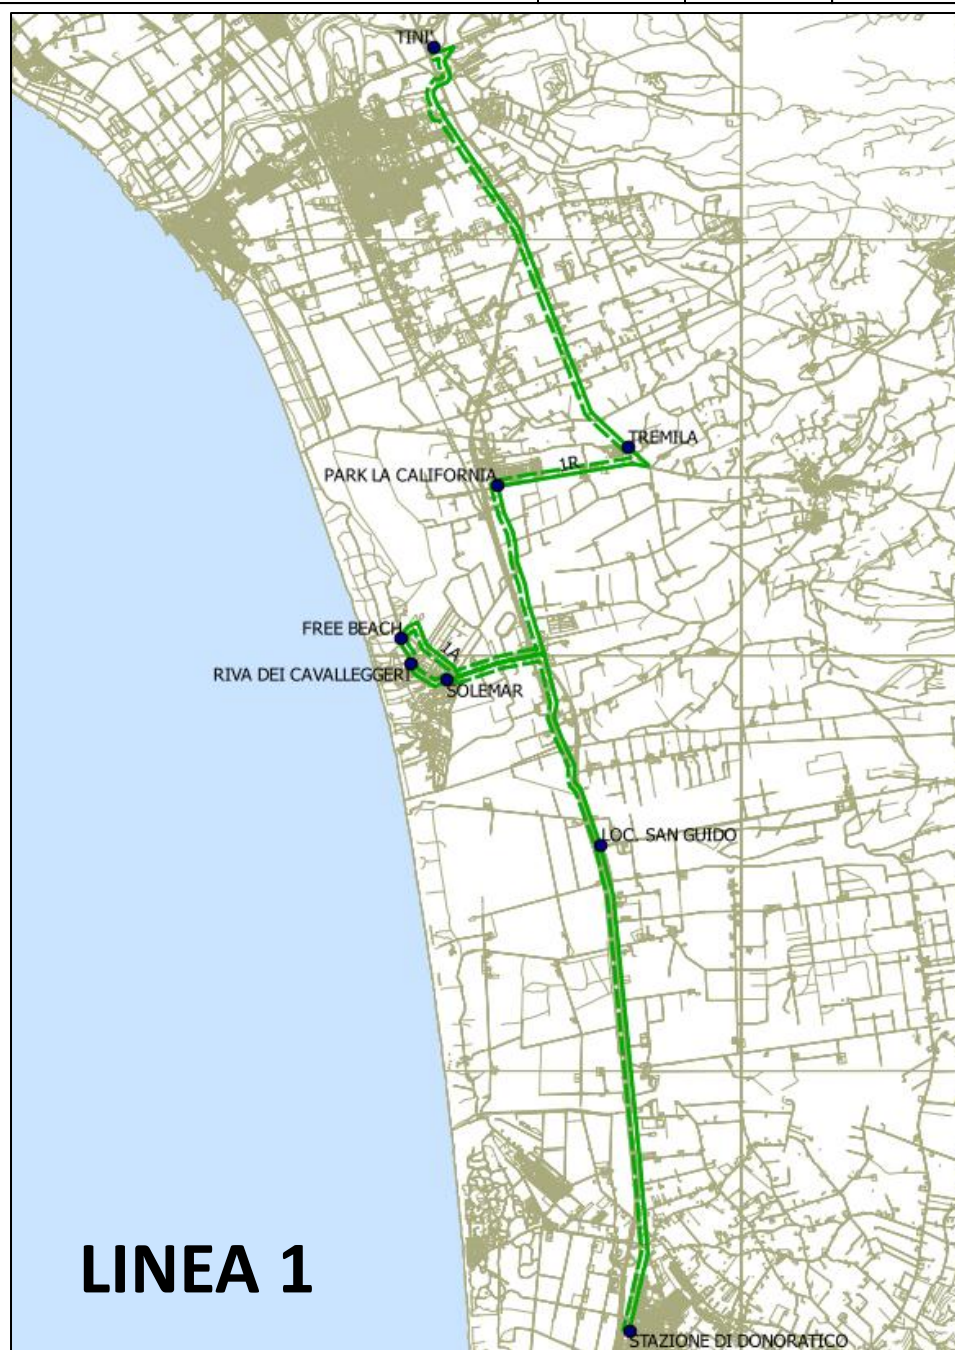

SERVIZIO NOTTURNO "PISOLO"

Servizio svolto nel periodo (*The service will be provided*): 04/06/2016 16/09/2016

Tini				
Sabato (Saturday)				
Giugno (June) : 04, 11, 18, 25; Luglio (July) : 02, 09, 16, 23, 30; Agosto (August) : 06, 13, 20, 27; Settembre (September) : 03.				
Fermate				
Donoratico stazione	22:00	23:20	00:40	03:40
San Guido	22:07	23:27	00:47	03:47
Marina di Bibbona - Solemar	22:12	23:32	00:52	03:52
Marina di Bibbona - Riva dei Cavalleggeri	22:12	23:32	00:52	03:52
Marina di Bibbona - Free Beach	22:12	23:32	00:52	03:52
La California Park (davanti Farmacia)	22:22	23:42	01:02	04:02
Tremila	22:27	23:47	01:07	04:07
Tini	22:37	23:57	01:17	04:17
Tini	22:40	00:00	03:00	04:20
Tremila	22:50	00:10	03:10	04:30
La California Park (davanti Farmacia)	22:55	00:15	03:15	04:35
Marina di Bibbona - Solemar	23:05	00:25	03:25	04:45
Marina di Bibbona - Free Beach	23:05	00:25	03:25	04:45
Marina di Bibbona - Riva dei Cavalleggeri	23:05	00:25	03:25	04:45
San Guido	23:10	00:30	03:30	04:50
Stazione Donoratico	23:17	00:37	03:37	04:57

LINEA 1

Linea 1
Infoline 347/5433833