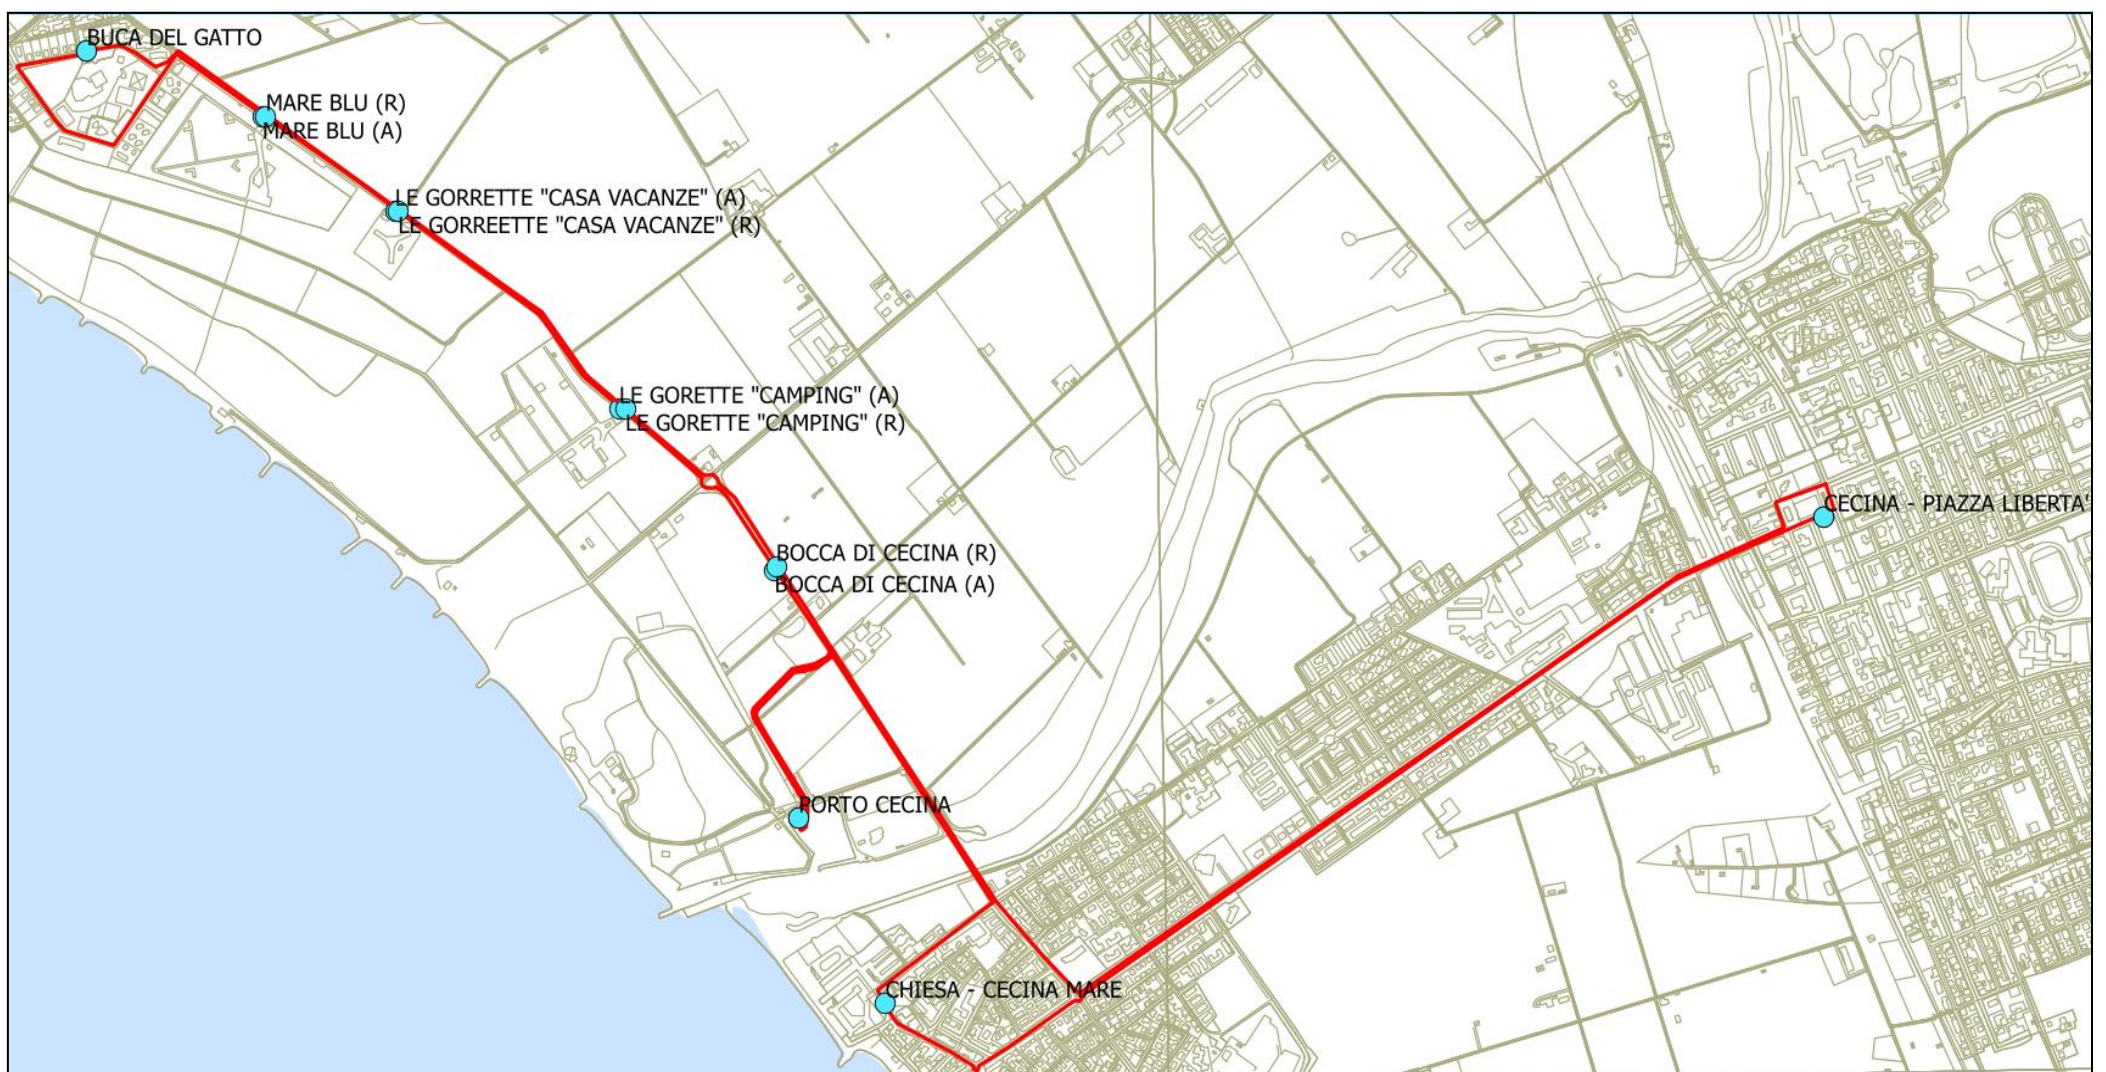

CECINA – Trenino dei campeggi

Servizio serale

Tutti i giorni (<i>Every day</i>)	
Fermata	
Buca del Gatto	20:30
Mare Blu	20:33
Le Gorette "Casa vacanze"	20:35
Le Gorette "Camping"	20:39
Bocca di Cecina	20:43
Porto di Cecina	20:47
Chiesa - Cecina Mare	20:53
Hotel Tornese	20:56
Hotel Tornese	23:45
Porto Cecina	23:54
Bocca di Cecina	23:58
Le Gorette "Camping"	00:02
Le Gorette "Casa vacanze"	00:06
Mare Blu	00:08
Buca del Gatto	00:11

CECINA – Trenino dei campeggi

Martedì (Tuesday)			
Fermata			
Buca del Gatto	08:30	09:30	10:30
Mare Blu	08:33	09:33	10:33
Le Gorette "Casa vacanze"	08:35	09:35	10:35
Le Gorette "Camping"	08:39	09:39	10:39
Bocca di Cecina	08:43	09:43	10:43
Porto di Cecina	08:47	09:47	10:47
Chiesa - Cecina Mare	08:53	09:53	10:53
Cecina p.zza libertà	09:05	10:05	11:05
Cecina p.zza libertà	11:10	12:05	13:00
Porto Cecina	11:20	12:15	13:10
Bocca di Cecina	11:24	12:19	13:14
Le Gorette "Camping"	11:28	12:23	13:18
Le Gorette "Casa vacanze"	11:32	12:27	13:22
Mare Blu	11:34	12:29	13:24
Buca del Gatto	11:37	12:32	13:27