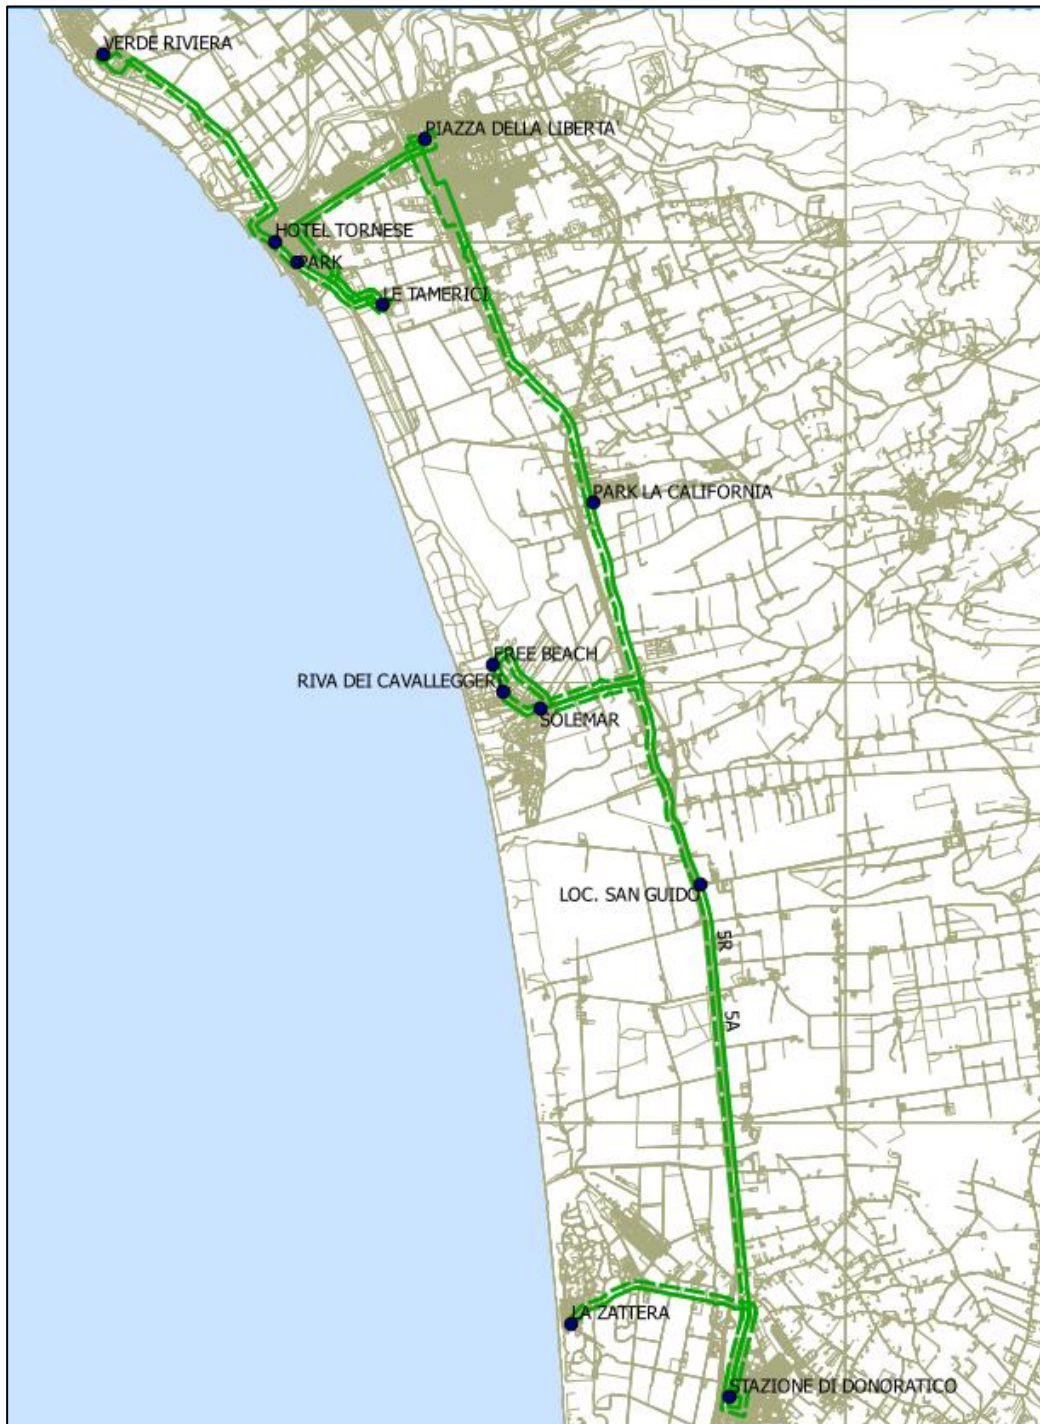

SERVIZIO NOTTURNO "PISOLO"

LINEA 1