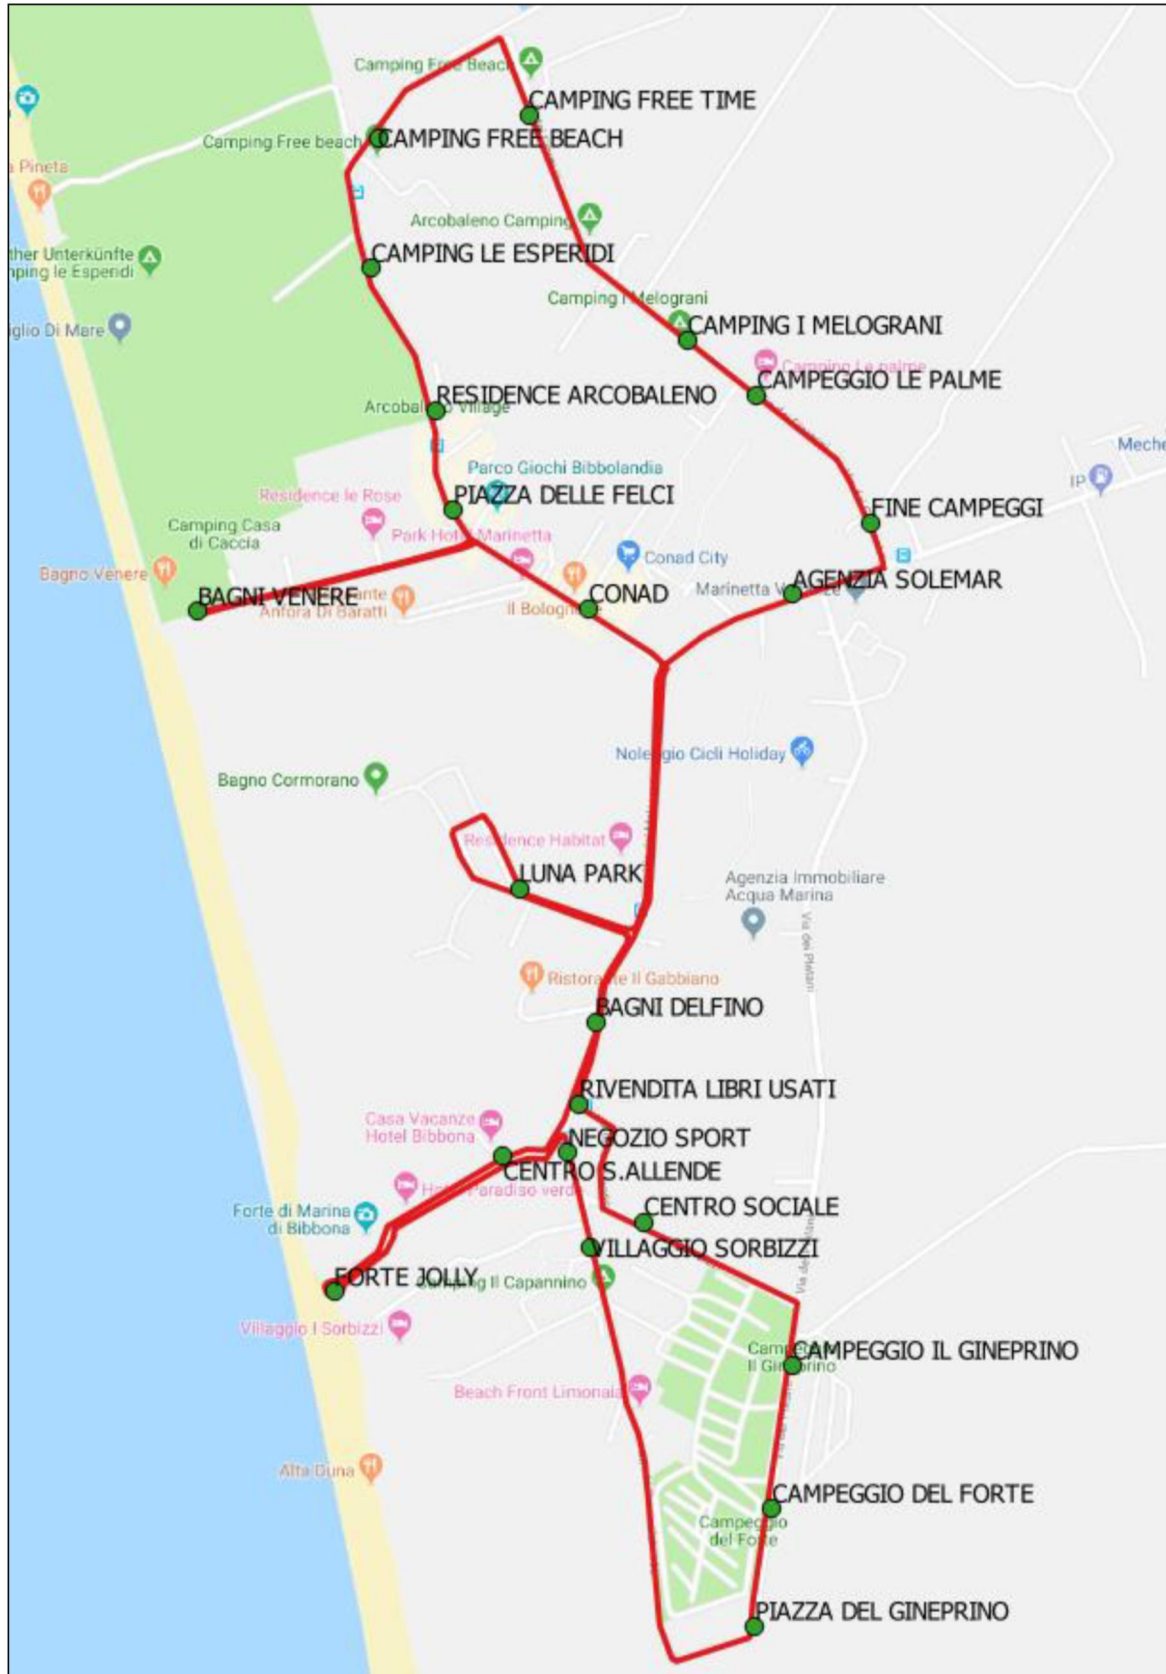

BIBBONA – Trenino di Marina