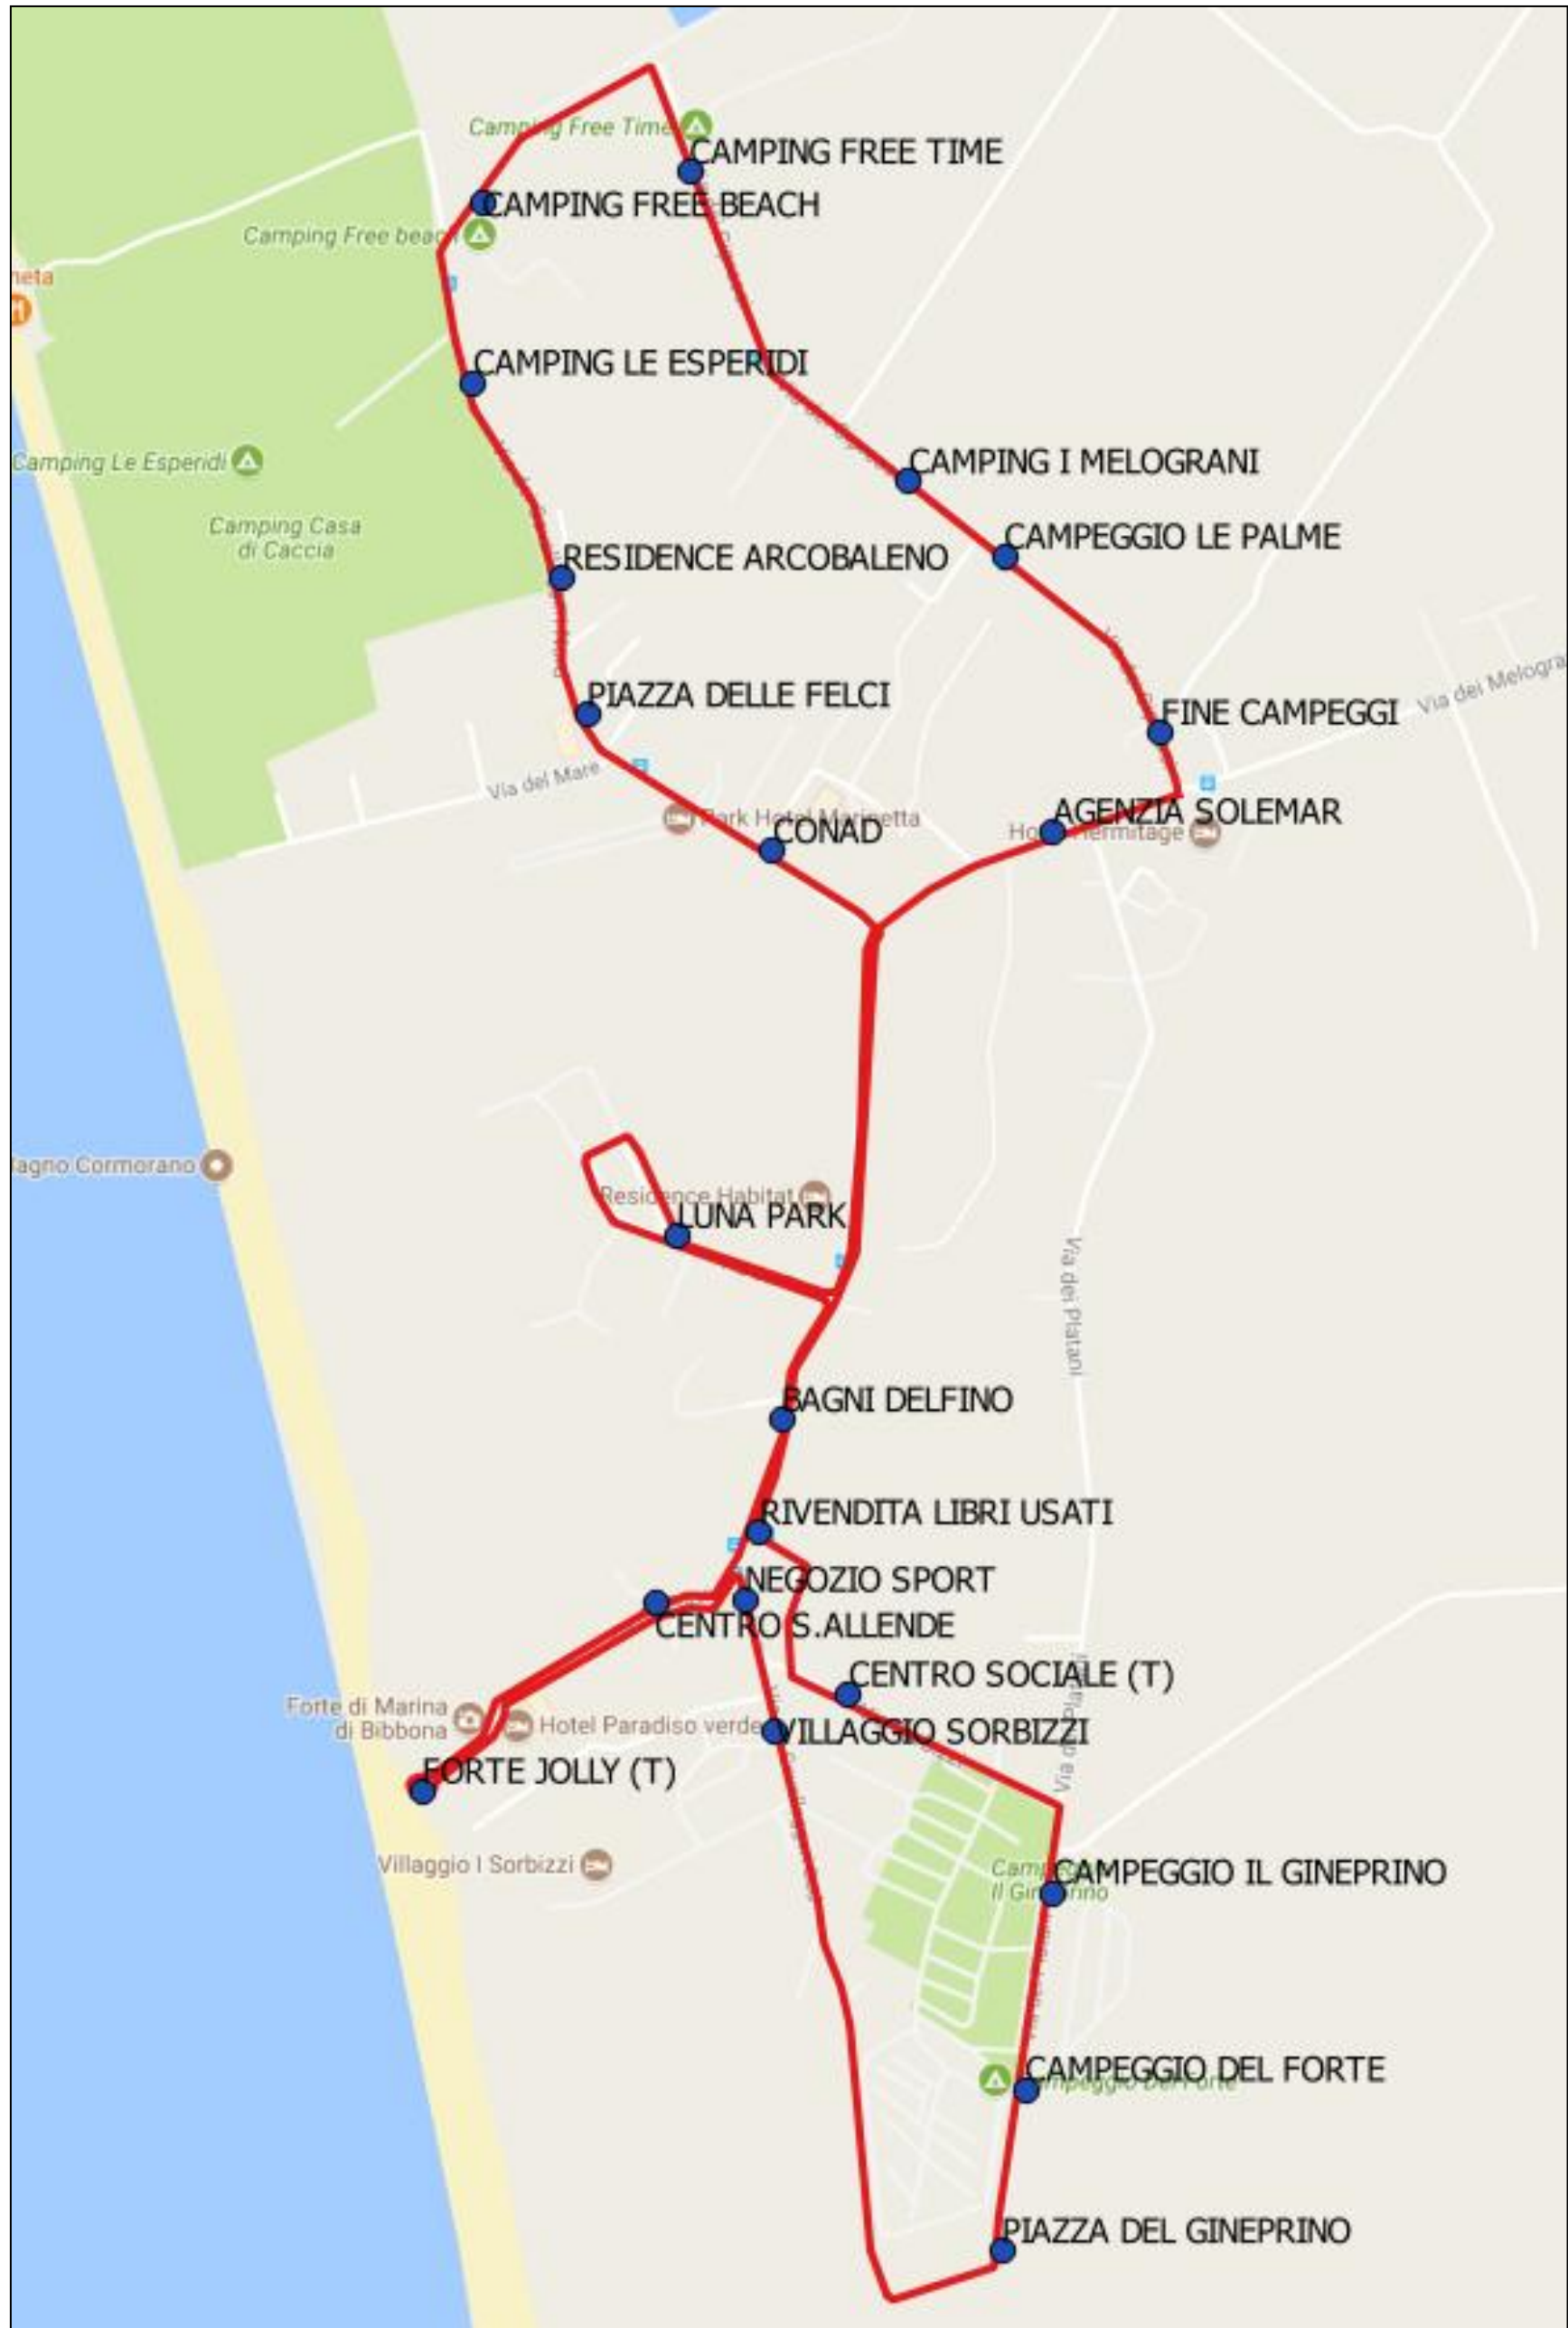

BIBBONA – Trenino di Marina